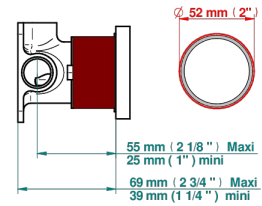

Tube

74876

12/10/2020

CARACTERÍSTICAS

- Corvairst Fior di Bosco
- Trim only for wall mixer on rosette

PRODUCTOS RELACIONADOS

- Ref. G00-6540A/US Partie à encastrer pour mitigeur de douche ref.6540 - standard américain

ACABADOS DISPONIBLES

Bronce claro - D01
Cerámica negra mate - D30
Cromo - A02
Cromo mate - C02
Dorado - F01
Dorado mate - F07

Dorado pálido - F30
Dorado pálido mate (sin barniz) - F31
Níquel - B01
Níquel mate - C01
Pvd blush - H62
Pvd blush mate - H60

Pvd color latón - H49
Pvd color latón mate - H50
Pvd color níquel - H55
Pvd color níquel mate - H56
Pvd color oro - H52
Pvd color oro mate - H53

Pvd grafito - H64
Pvd grafito mate - H65
Pvd marrón bronce - F33
Pvd marrón bronce mate - F34
Pvd umber - H66
Pvd umber mate - H67