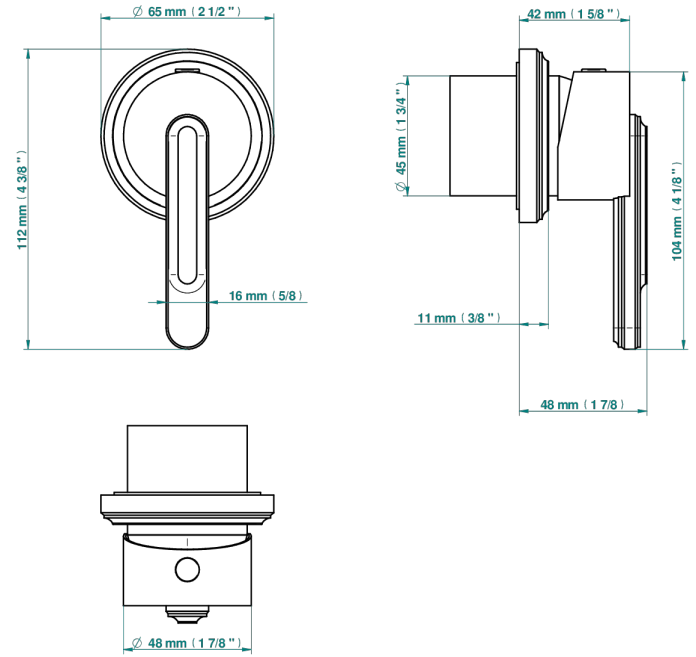

CORVAIR HOWLITE A MANETTES

U8G-6540RB

Garniture pour mitigeur mural avec rosace

THG®
PARIS

Compatible with

6540A
6540A/W

6540A/US