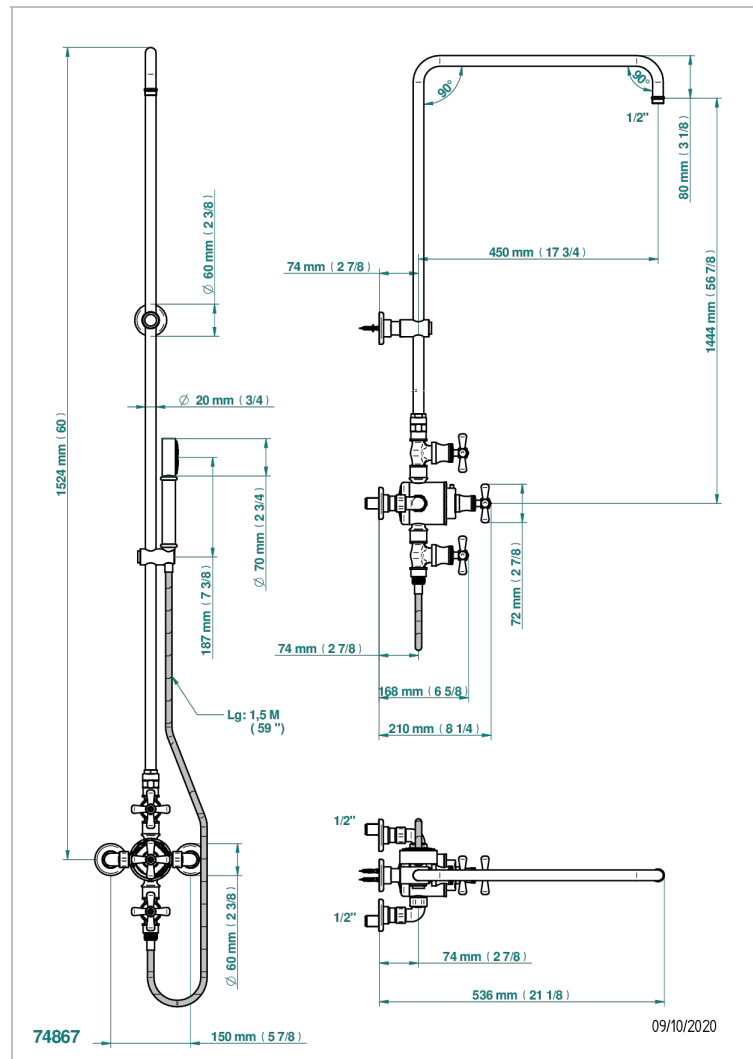

Monobloc de ducha visto 1/2" con 2 llaves de paso (150 mm) con columnade 1m10 y fijaci3n mural (sin regardera) con teleducha, flexo y soporte para teleducha

## CARACTERÍSTICAS

- Beaubourg
- Monobloc de ducha visto 1/2" con 2 llaves de paso (150 mm) con columnade 1m10 y fijaci3n mural (sin regardera) con teleducha, flexo y soporte para teleducha