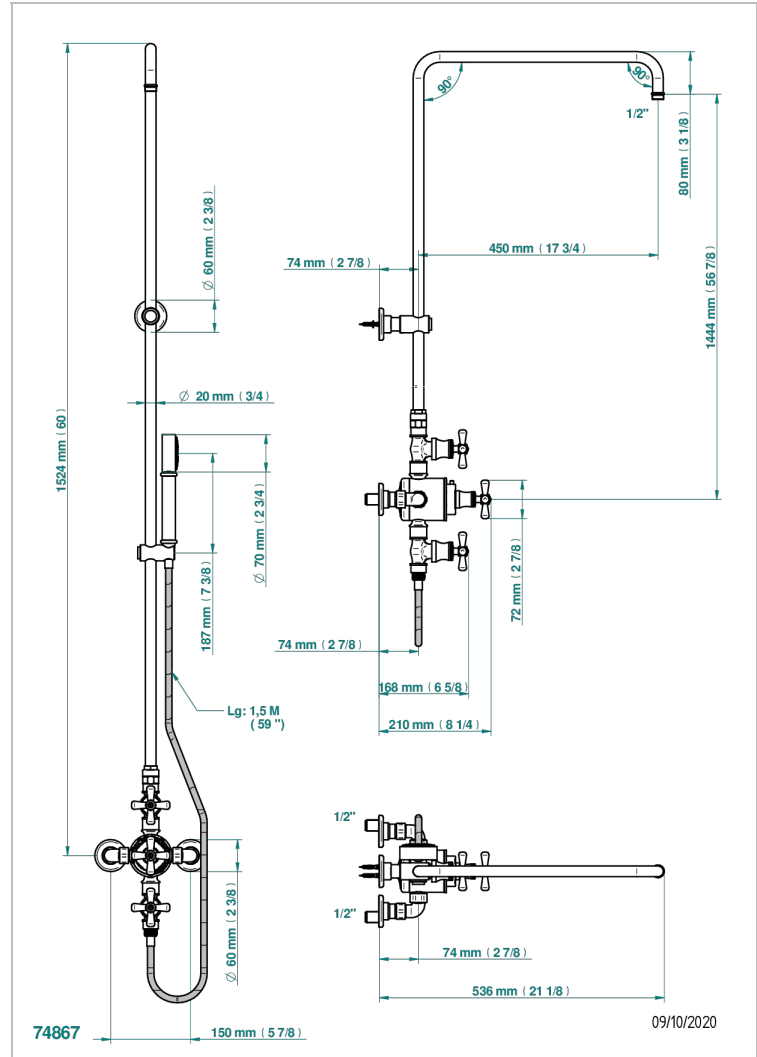

Aufputz-thermostat 1/2" ohne brausekopf mit anschlüssen, 2 absperrventilen, aufsetzbarer duschstange 1,10 m und wandanschlusshalter, achsabstand 150 mm

EIGENSCHAFTEN

- Beaubourg
- Aufputz-thermostat 1/2" ohne brausekopf mit anschlüssen, 2 absperrventilen, aufsetzbarer duschstange 1,10 m und wandanschlusshalter, achsabstand 150 mm

VERFÜGBARE OBERFLÄCHEN

Altnickel - H28
 Blassgold - F30
 Blassgold matt unlackiert - F31
 Bronze hell - D01
 Chrom - A02
 Chrom / gold - G02

Chrom matt - C02
 Gold - F01
 Gold matt - F07
 Mattschwarz keramik - D30
 Natural smoked Brass - A13
 Nickel matt - C01

Pvd umber - H66
 Pvd umber matt - H67
 Silbernichel - B01