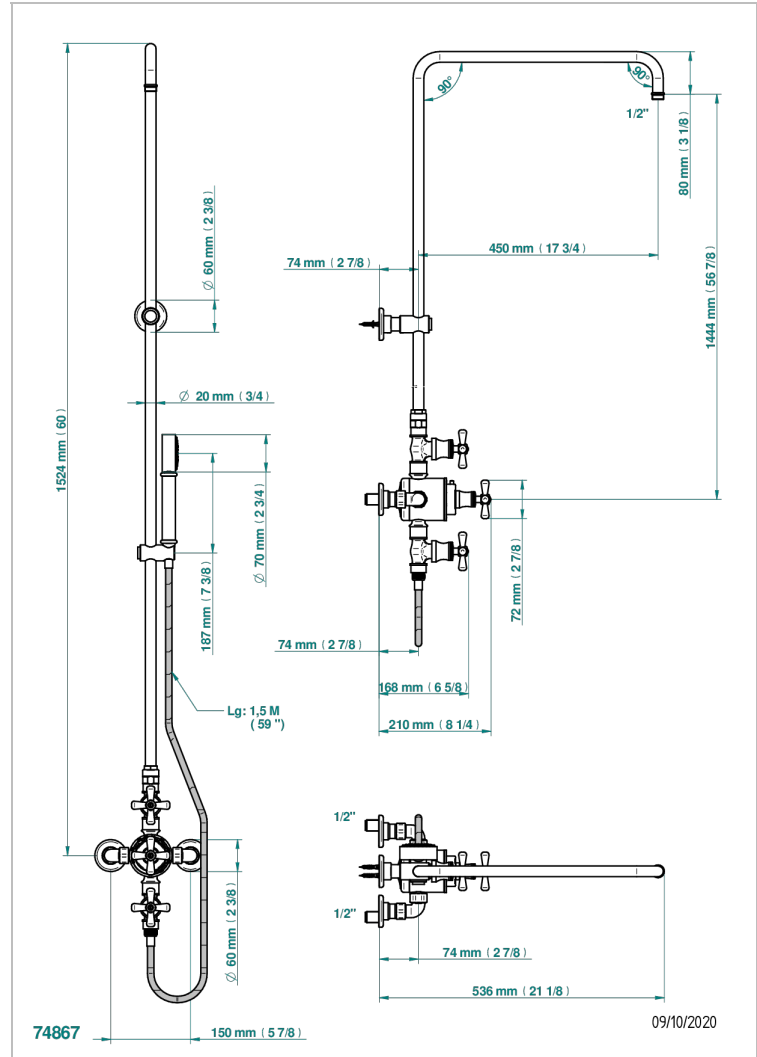

Monobloc de ducha visto 1/2" con 2 llaves de paso (150 mm) con columnade 1m10 y fijaci3n mural (sin regardera) con teleducha, flexo y soporte para teleducha

CARACTERÍSTICAS

- Beaubourg
- Monobloc de ducha visto 1/2" con 2 llaves de paso (150 mm) con columnade 1m10 y fijaci3n mural (sin regardera) con teleducha, flexo y soporte para teleducha

ACABADOS DISPONIBLES

Bronce claro - D01
 Cerámica negra mate - D30
 Cromo - A02
 Cromo / dorado - G02
 Cromo mate - C02
 Dorado - F01

Dorado mate - F07
 Dorado pálido - F30
 Dorado pálido mate (sin barniz) - F31
 Natural smoked Brass - A13
 Níquel - B01
 Níquel mate - C01

Níquel viejo - H28
 Pvd blush - H62
 Pvd blush mate - H60
 Pvd color lat3n - H49
 Pvd color lat3n mate - H50
 Pvd color níquel - H55

Pvd color níquel mate - H56
 Pvd color oro - H52
 Pvd color oro mate - H53
 Pvd grafito - H64
 Pvd grafito mate - H65
 Pvd marr3n bronce - F33

Pvd marr3n bronce mate - F34
 Pvd umber - H66
 Pvd umber mate - H67