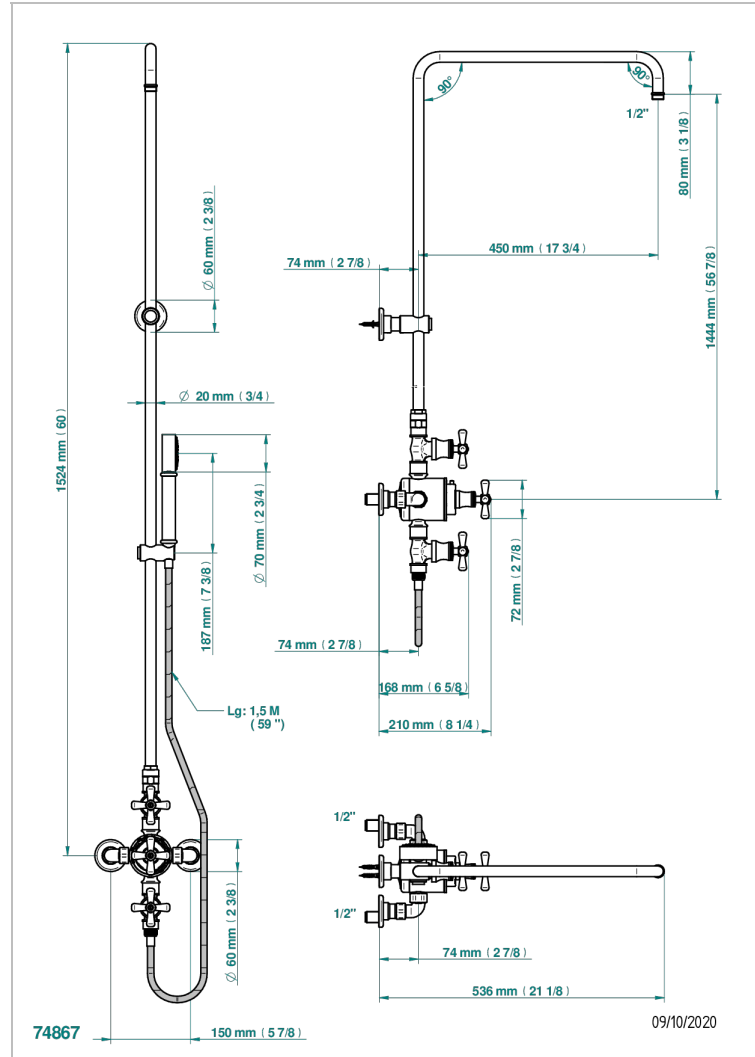

Aufputz-thermostat 1/2" ohne brausekopf mit anschlüssen, 2 absperrventilen, aufsetzbarer duschstange 1,10 m und wandanschlusshalter, achsabstand 150 mm

EIGENSCHAFTEN

- Beaubourg
- Aufputz-thermostat 1/2" ohne brausekopf mit anschlüssen, 2 absperrventilen, aufsetzbarer duschstange 1,10 m und wandanschlusshalter, achsabstand 150 mm

VERFÜGBARE OBERFLÄCHEN

Altnickel - H28
 Blassgold - F30
 Blassgold matt unlackiert - F31
 Bronze hell - D01
 Chrom - A02
 Chrom / gold - G02

Chrom matt - C02
 Gold - F01
 Gold matt - F07
 Mattschwarz keramik - D30
 Natural smoked Brass - A13
 Nickel matt - C01

Pvd umber - H66
 Pvd umber matt - H67
 Silbernichel - B01