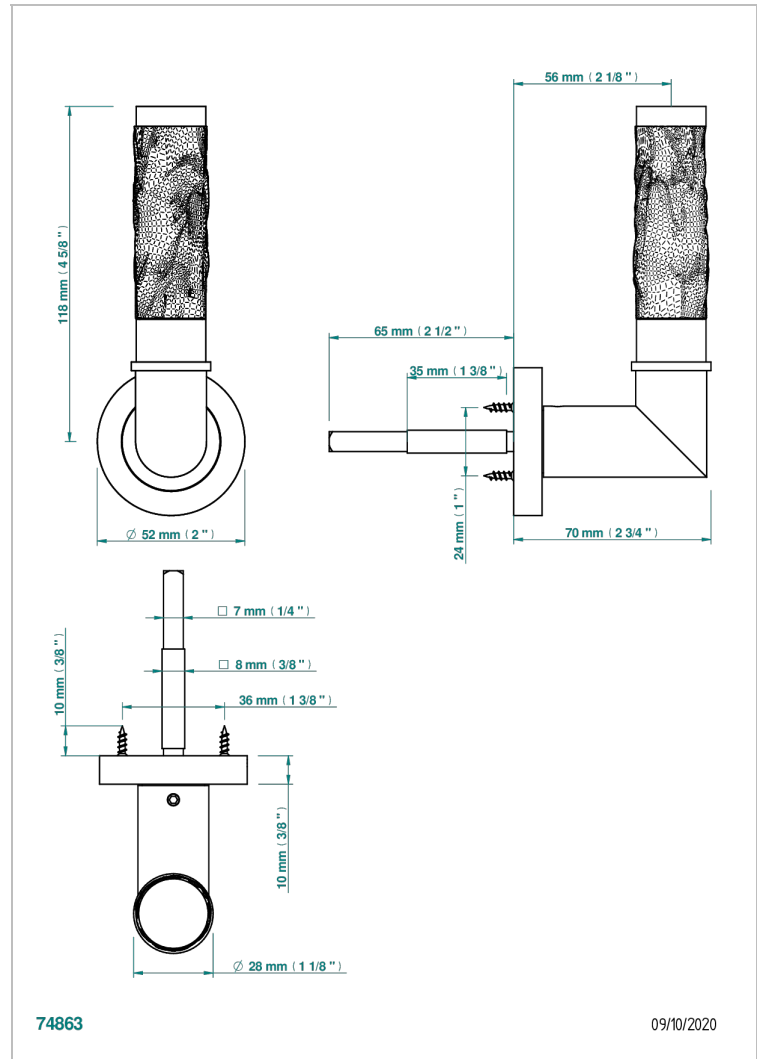

# COLLECTION PARIS

B8A-DHCRC1B/S

Poignées de porte (un coté) Paris Bambou cristal noir

THG<sup>®</sup>  
PARIS

## CARACTÉRISTIQUES

- Collection Paris
- Poignées de porte (un coté) Paris Bambou cristal noir

## FINITIONS DISPONIBLES

Bronze clair - D01  
Chromé - A02  
Doré brillant - F01  
Doré mat - F07  
Nickel brillant - B01  
Nickel mat - C01

Noir mat céramique - D30  
Or pâle - F30  
Or pâle mat - F31  
Pvd blush - H62  
Pvd blush mat - H60  
Pvd couleur bronze brown - F33