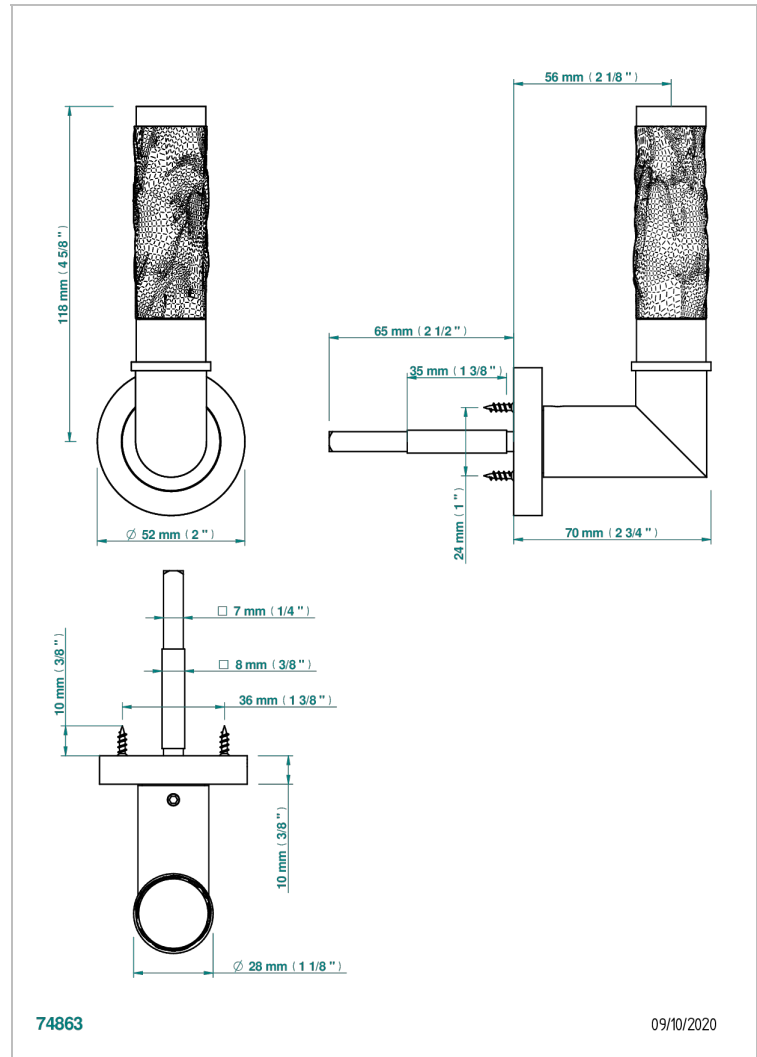

COLLECTION PARIS

B8A-DHCRC1B/S

Poignées de porte (un coté) Paris Bambou cristal noir

THG[®]
PARIS

CARACTÉRISTIQUES

- Collection Paris
- Poignées de porte (un coté) Paris Bambou cristal noir

FINITIONS DISPONIBLES

Bronze clair - D01
Chromé - A02
Doré brillant - F01
Doré mat - F07
Nickel brillant - B01
Nickel mat - C01

Noir mat céramique - D30
Or pâle - F30
Or pâle mat - F31
Pvd blush - H62
Pvd blush mat - H60
Pvd couleur bronze brown - F33