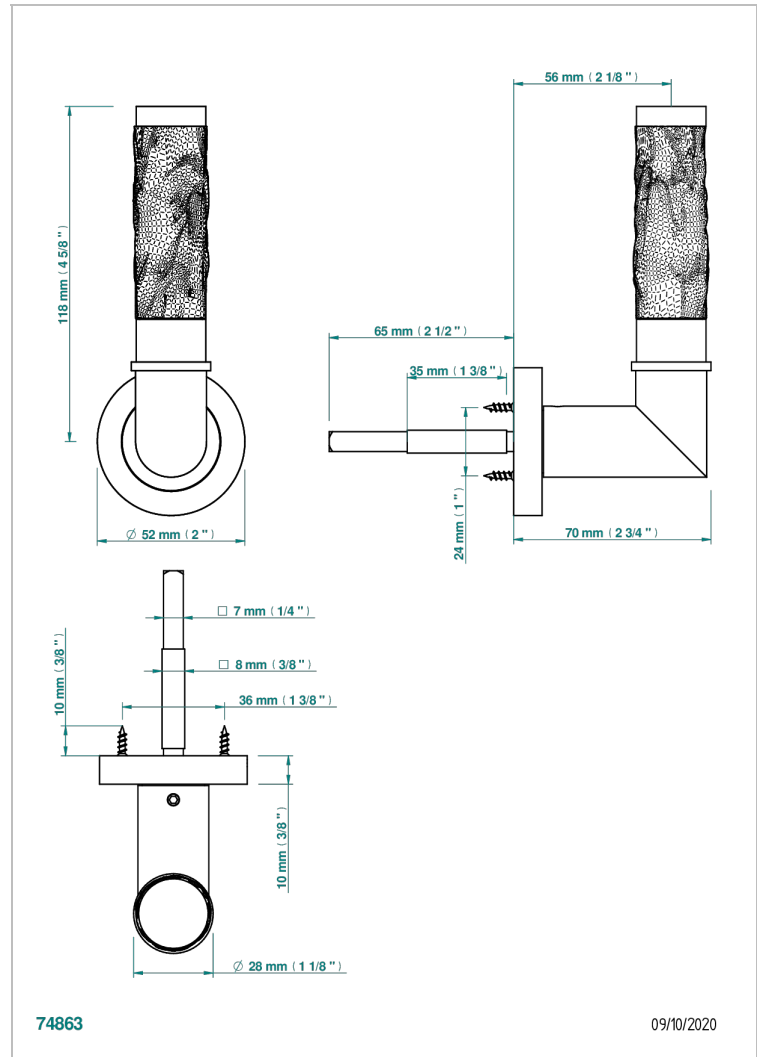

COLLECTION PARIS

B8A-DHCRC1B/S

Door handle (one side) - Paris, Bambou crystal black

THG[®]
PARIS

CARACTERÍSTICAS

- Collection Paris
- Door handle (one side) - Paris, Bambou crystal black

ACABADOS DISPONIBLES

Bronce claro - D01
Cerámica negra mate - D30
Cromo - A02
Dorado - F01
Dorado mate - F07
Dorado pálido - F30

Dorado pálido mate (sin barniz) - F31
Níquel - B01
Níquel mate - C01
Pvd blush - H62
Pvd blush mate - H60
Pvd color latón - H49