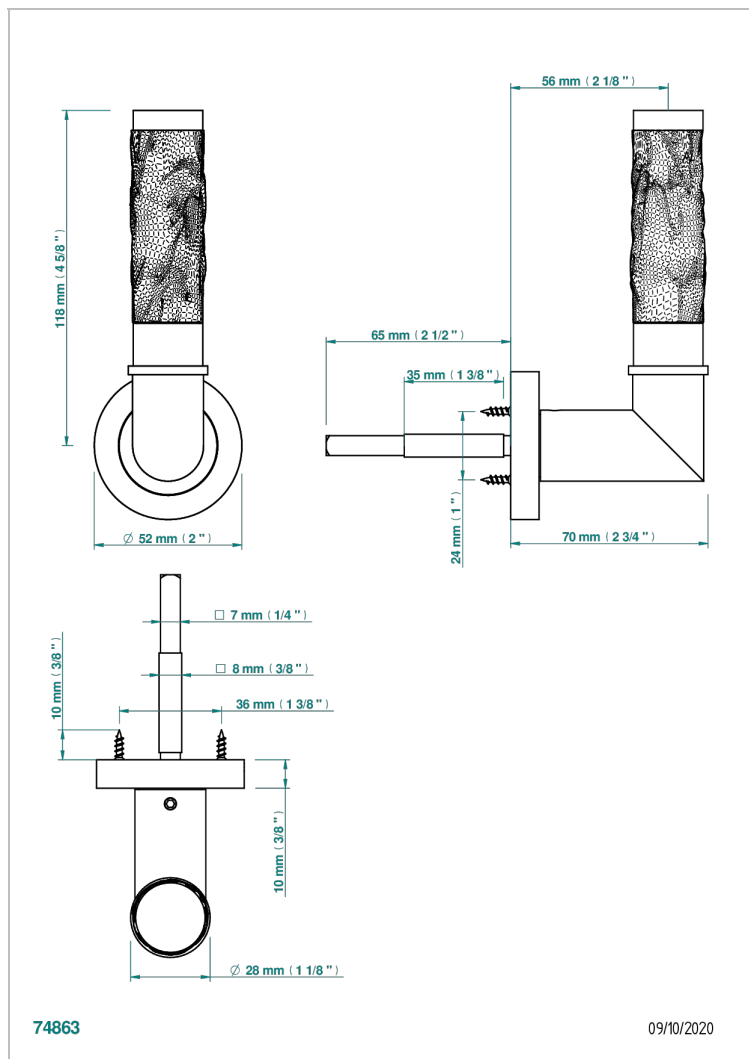

COLLECTION PARIS

B8A-DHCRC1B/S

Door handle (one side) - Paris, Bambou crystal black

THG[®]
PARIS

ХАРАКТЕРИСТИКИ

- Collection Paris
- Door handle (one side) - Paris, Bambou crystal black

ДОСТУПНЫЕ ВАРИАНТЫ ПОКРЫТИЙ