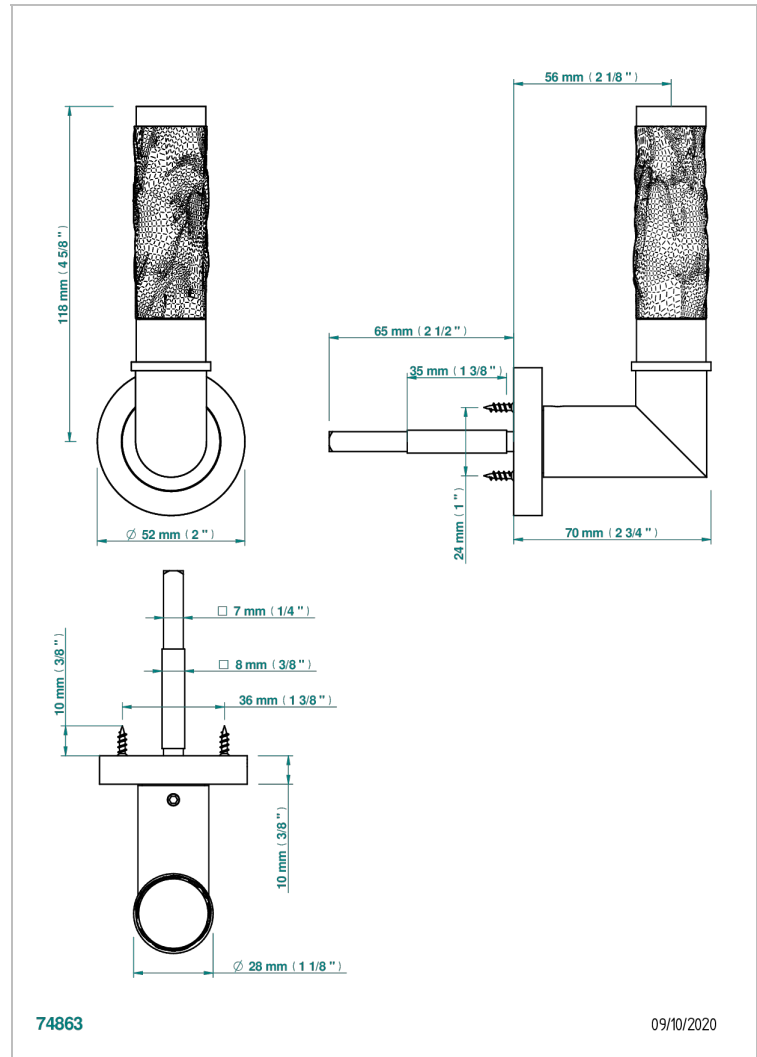

# COLLECTION PARIS

B8A-DHCRC1B/S

Poignées de porte (un coté) Paris Bambou cristal noir

THG<sup>®</sup>  
PARIS

## CARACTÉRISTIQUES

- Collection Paris
- Poignées de porte (un coté) Paris Bambou cristal noir

## FINITIONS DISPONIBLES

Bronze clair - D01  
Chromé - A02  
Doré brillant - F01  
Doré mat - F07  
Nickel brillant - B01  
Nickel mat - C01

Noir mat céramique - D30  
Or pâle - F30  
Or pâle mat - F31  
Pvd blush - H62  
Pvd blush mat - H60  
Pvd couleur bronze brown - F33