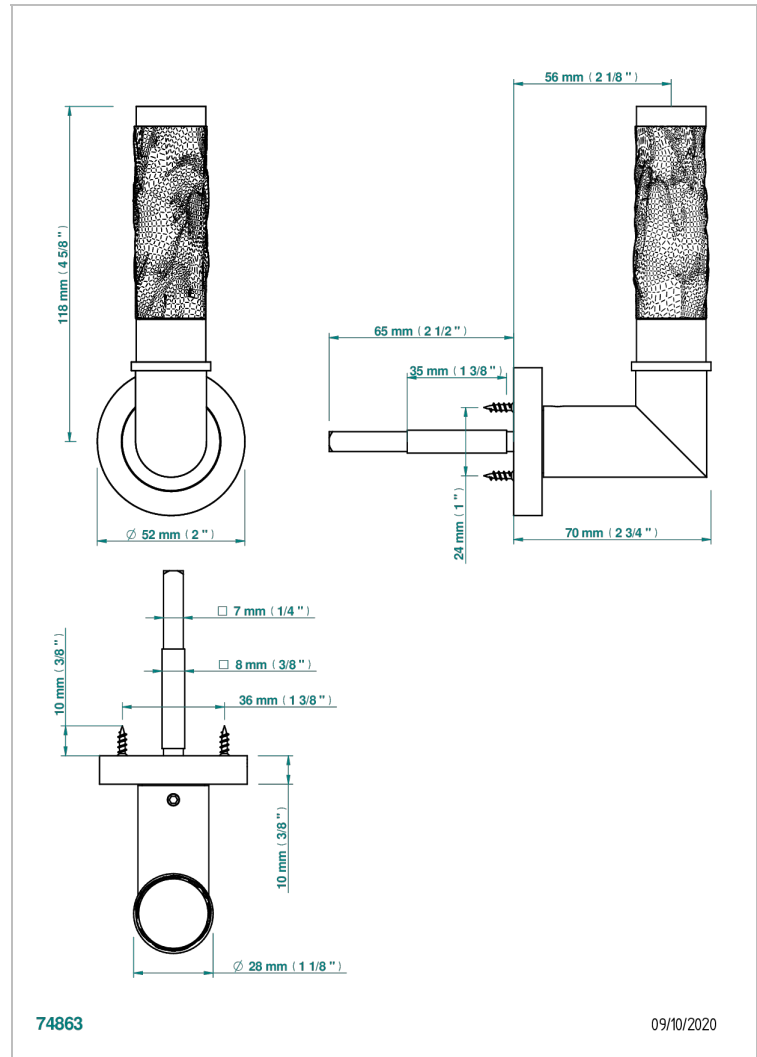

COLLECTION PARIS

B8A-DHCRC1B/S

Door handle (one side) - Paris, Bambou crystal black

特色

- Collection Paris
- Door handle (one side) - Paris, Bambou crystal black

可选饰面

Black ceram - D30
Blush PVD - H62
Graphite PVD - H64
Matt Umber PVD - H67
Matt blush PVD - H60
Matt graphite PVD - H65

PVD哑光棕铜 - F34
PVD哑光金 - H53
PVD哑光铜 - H50
PVD哑光镍 - H56
PVD抛光铜 - H49
PVD棕铜 - F33

PVD金色 - H52
PVD镍 - H55
Umber PVD - H66
哑光浅金 - F31
哑光金 - F07
哑光镍 - CO1

抛光金 (24K金) - F01
抛光铬 - A02
抛光镍 - B01
浅金 - F30
漆面铜 - D01