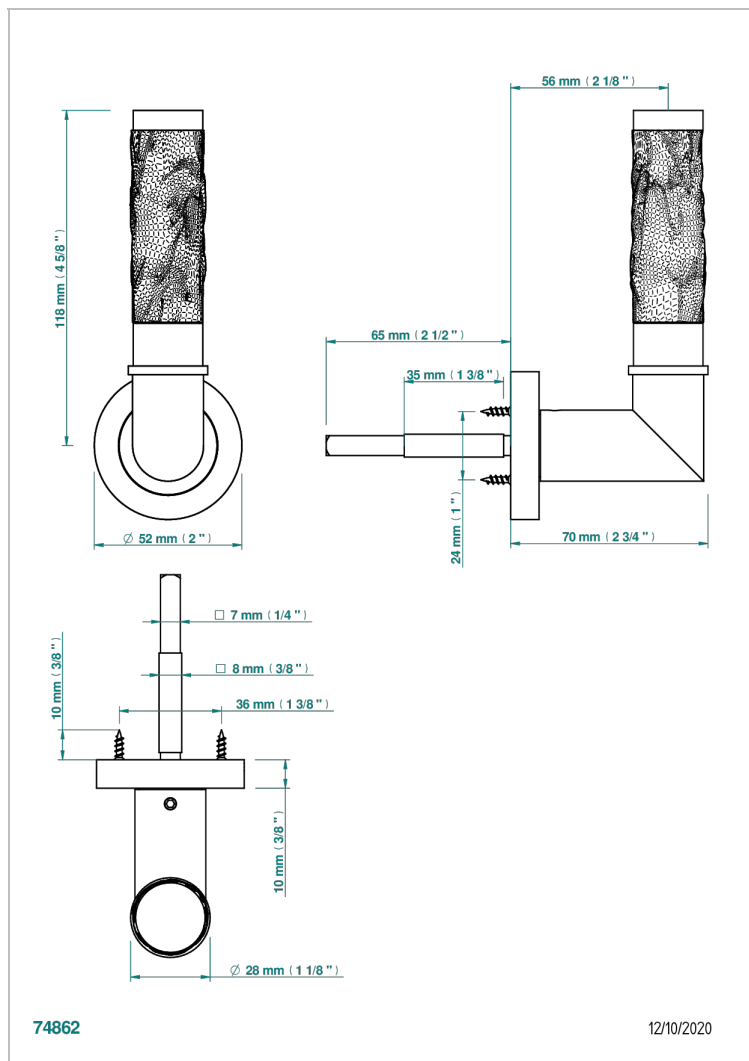

COLLECTION PARIS

B8A-DHCRC1A/S

Door handle (one side) - Paris, Bambou crystal amber

THG[®]
PARIS

ХАРАКТЕРИСТИКИ

- Collection Paris
- Door handle (one side) - Paris, Bambou crystal amber

ДОСТУПНЫЕ ВАРИАНТЫ ПОКРЫТИЙ