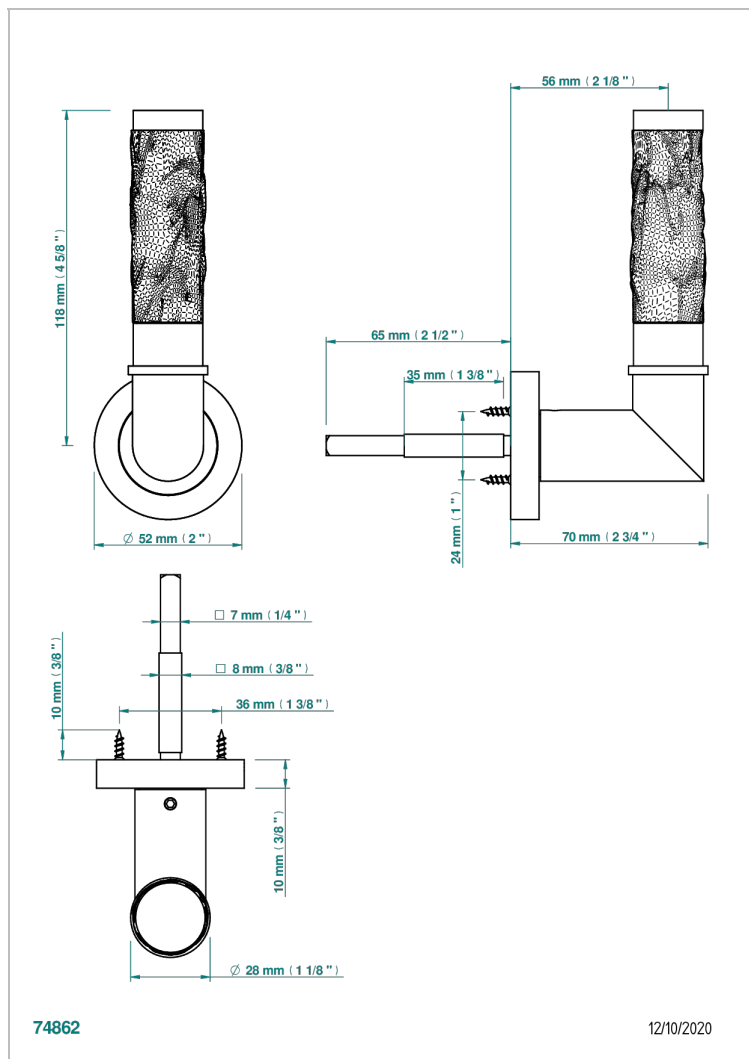

COLLECTION PARIS

B8A-DHCRC1A/S

Door handle (one side) - Paris, Bambou crystal amber

THG[®]
PARIS

CARACTERÍSTICAS

- Collection Paris
- Door handle (one side) - Paris, Bambou crystal amber

ACABADOS DISPONIBLES

Bronce claro - D01
Cerámica negra mate - D30
Cromo - A02
Dorado - F01
Dorado mate - F07
Dorado pálido - F30

Dorado pálido mate (sin barniz) - F31
Níquel - B01
Níquel mate - C01
Pvd blush - H62
Pvd blush mate - H60
Pvd color latón - H49