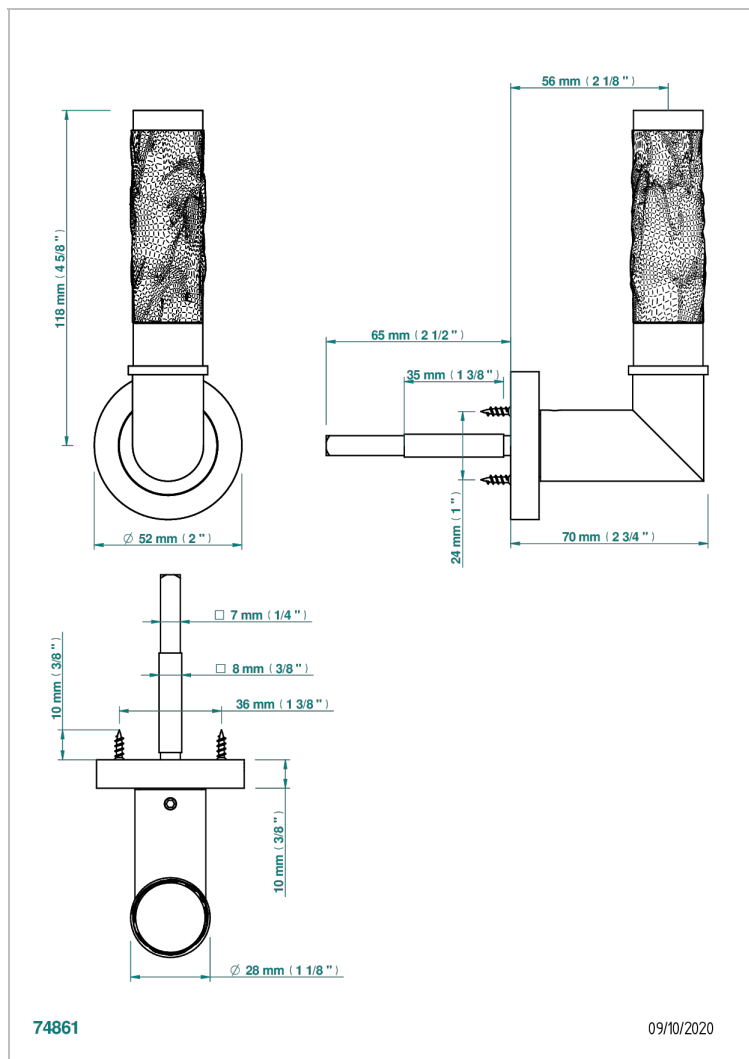

COLLECTION PARIS

B8A-DHCRC1C/S

Poignée de porte (un coté) Paris Bambou cristal clair

THG[®]
PARIS

CARACTÉRISTIQUES

- Collection Paris
- Poignée de porte (un coté) Paris Bambou cristal clair

FINITIONS DISPONIBLES

Bronze clair - D01
Chromé - A02
Doré brillant - F01
Doré mat - F07
Nickel brillant - B01
Nickel mat - C01

Noir mat céramique - D30
Or pâle - F30
Or pâle mat - F31
Pvd blush - H62
Pvd blush mat - H60
Pvd couleur bronze brown - F33