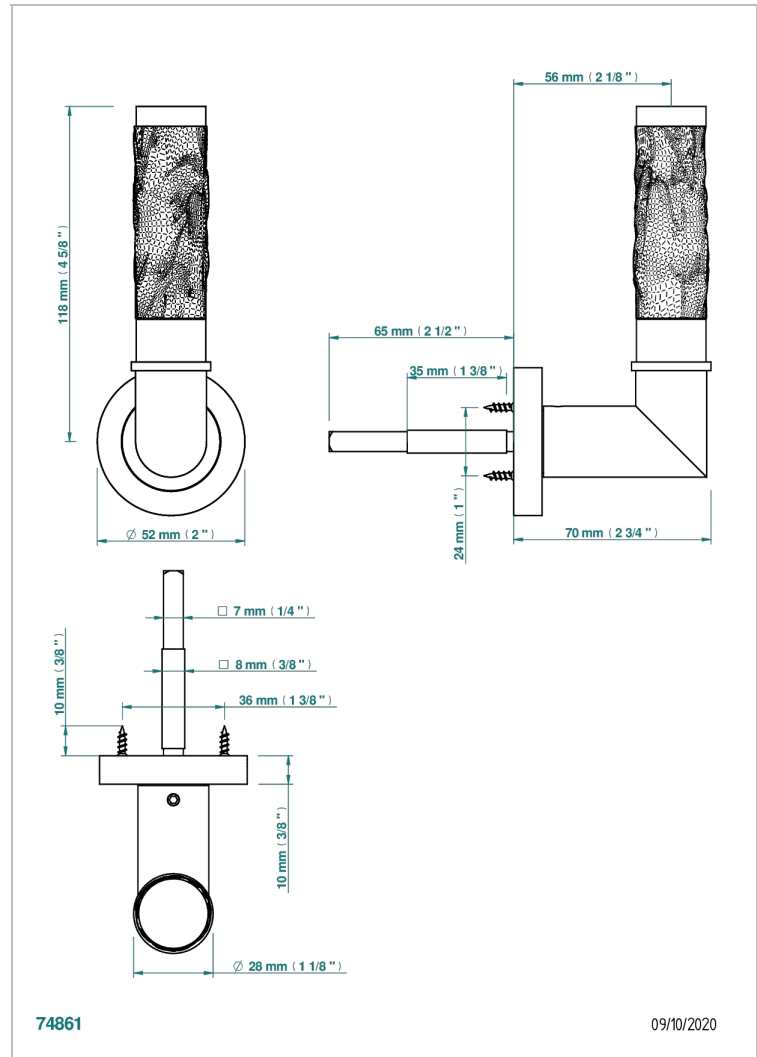

COLLECTION PARIS

B8A-DHCRC1C/S

Poignée de porte (un coté) Paris Bambou cristal clair

THG[®]
PARIS

CARACTÉRISTIQUES

- Collection Paris
- Poignée de porte (un coté) Paris Bambou cristal clair

FINITIONS DISPONIBLES

Bronze clair - D01
Chromé - A02
Doré brillant - F01
Doré mat - F07
Nickel brillant - B01
Nickel mat - C01

Noir mat céramique - D30
Or pâle - F30
Or pâle mat - F31
Pvd blush - H62
Pvd blush mat - H60
Pvd couleur bronze brown - F33