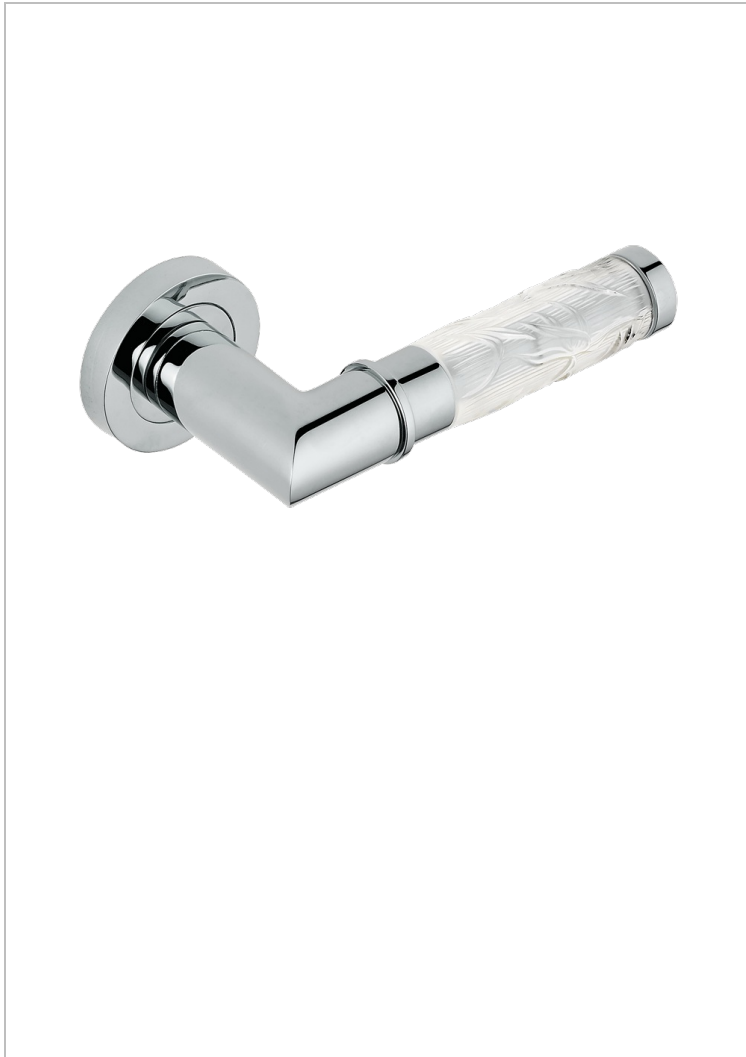

COLLECTION PARIS

B8A-DHCRC1C/S

Poignée de porte (un coté) Paris Bambou cristal clair

THG[®]
PARIS

CARACTÉRISTIQUES

- Collection Paris
- Poignée de porte (un coté) Paris Bambou cristal clair

FINITIONS DISPONIBLES

Bronze clair - D01
Chromé - A02
Doré brillant - F01
Doré mat - F07
Nickel brillant - B01
Nickel mat - C01

Noir mat céramique - D30
Or pâle - F30
Or pâle mat - F31
Pvd blush - H62
Pvd blush mat - H60
Pvd couleur bronze brown - F33