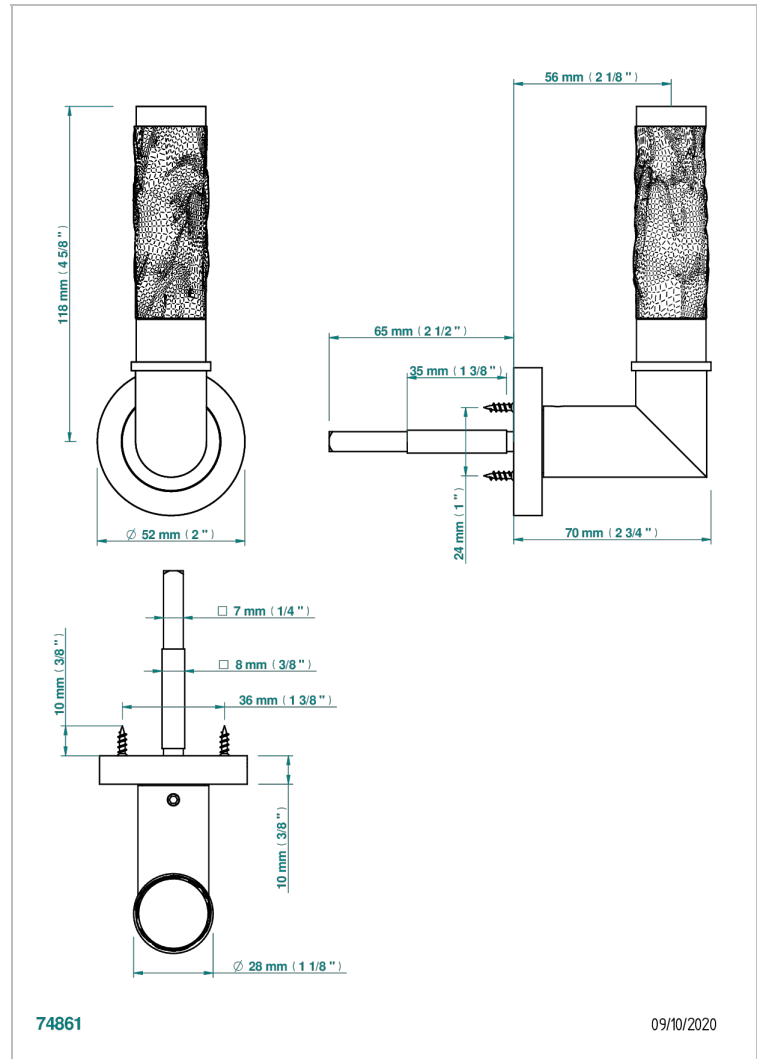

COLLECTION PARIS

B8A-DHCRC1C/S

Door handle (one side) - Paris, Bambou crystal clear

THG[®]
PARIS

74861

09/10/2020

CARACTERÍSTICAS

- Collection Paris
- Door handle (one side) - Paris, Bambou crystal clear

ACABADOS DISPONIBLES

Bronce claro - D01
Cerámica negra mate - D30
Cromo - A02
Dorado - F01
Dorado mate - F07
Dorado pálido - F30

Dorado pálido mate (sin barniz) - F31
Níquel - B01
Níquel mate - C01
Pvd blush - H62
Pvd blush mate - H60
Pvd color latón - H49