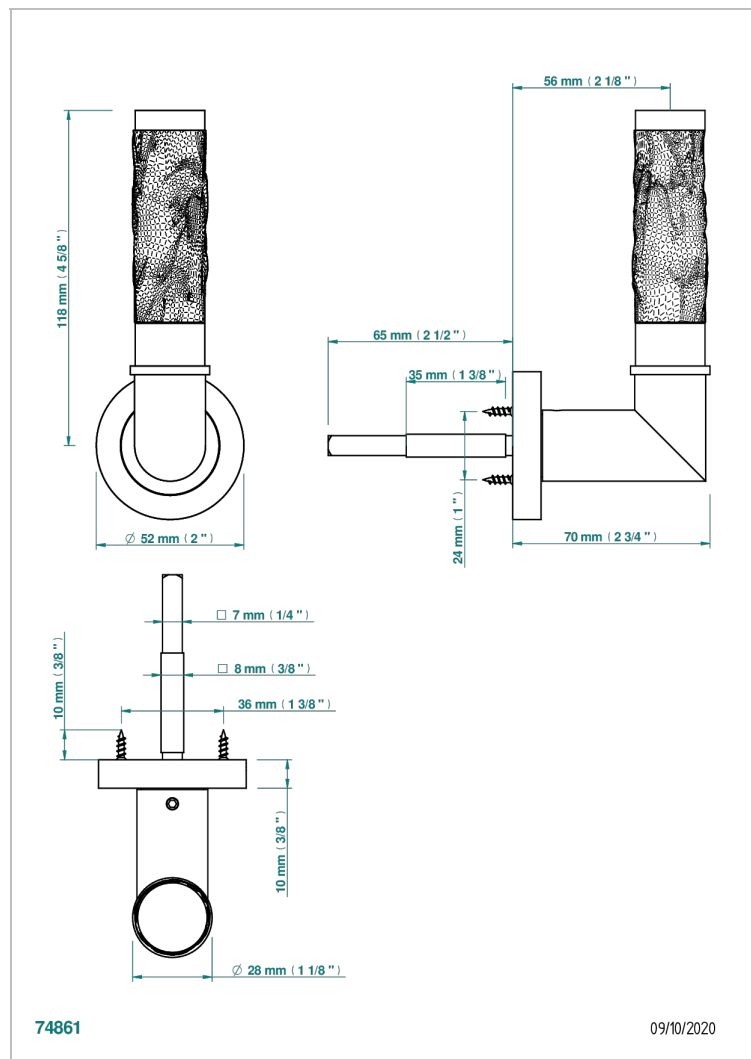

COLLECTION PARIS

B8A-DHCRC1C/S

Door handle (one side) - Paris, Bambou crystal clear

THG[®]
PARIS

ХАРАКТЕРИСТИКИ

- Collection Paris
- Door handle (one side) - Paris, Bambou crystal clear

ДОСТУПНЫЕ ВАРИАНТЫ ПОКРЫТИЙ