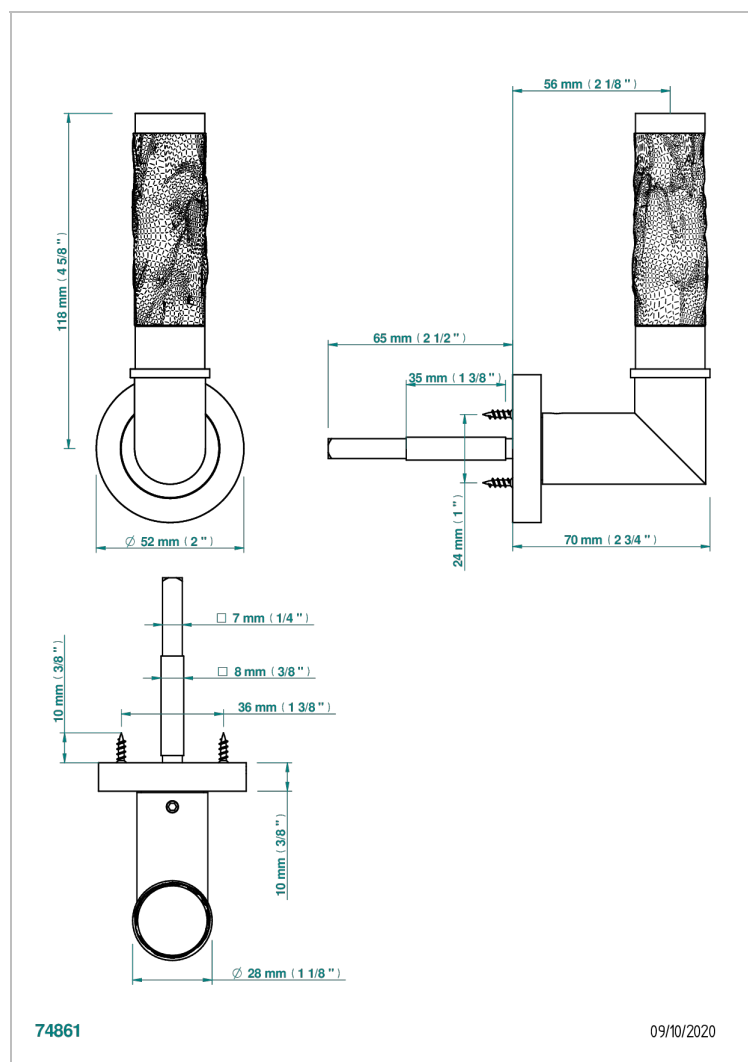

COLLECTION PARIS

B8A-DHCRC1C/S

Poignée de porte (un coté) Paris Bambou cristal clair

THG[®]
PARIS

CARACTÉRISTIQUES

- Collection Paris
- Poignée de porte (un coté) Paris Bambou cristal clair

FINITIONS DISPONIBLES

Bronze clair - D01
Chromé - A02
Doré brillant - F01
Doré mat - F07
Nickel brillant - B01
Nickel mat - C01

Noir mat céramique - D30
Or pâle - F30
Or pâle mat - F31
Pvd blush - H62
Pvd blush mat - H60
Pvd couleur bronze brown - F33