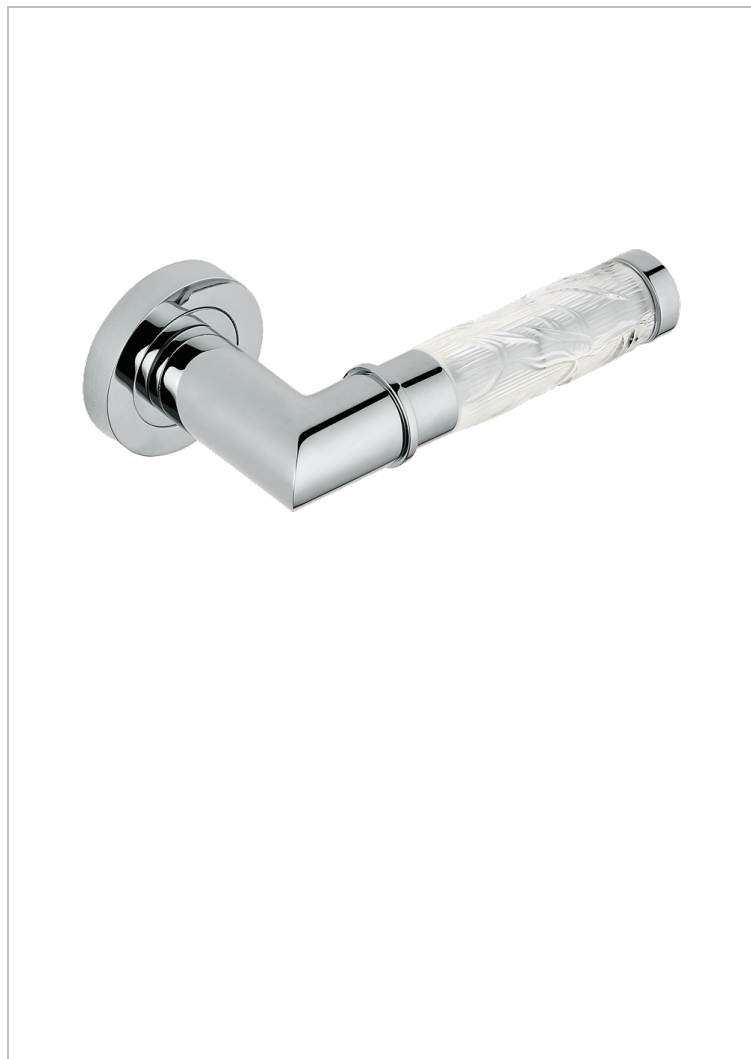

COLLECTION PARIS

B8A-DHCRC1C/S

Poignée de porte (un coté) Paris Bambou cristal clair

THG[®]
PARIS

CARACTÉRISTIQUES

- Collection Paris
- Poignée de porte (un coté) Paris Bambou cristal clair

FINITIONS DISPONIBLES

Bronze clair - D01
Chromé - A02
Doré brillant - F01
Doré mat - F07
Nickel brillant - B01
Nickel mat - C01

Noir mat céramique - D30
Or pâle - F30
Or pâle mat - F31
Pvd blush - H62
Pvd blush mat - H60
Pvd couleur bronze brown - F33