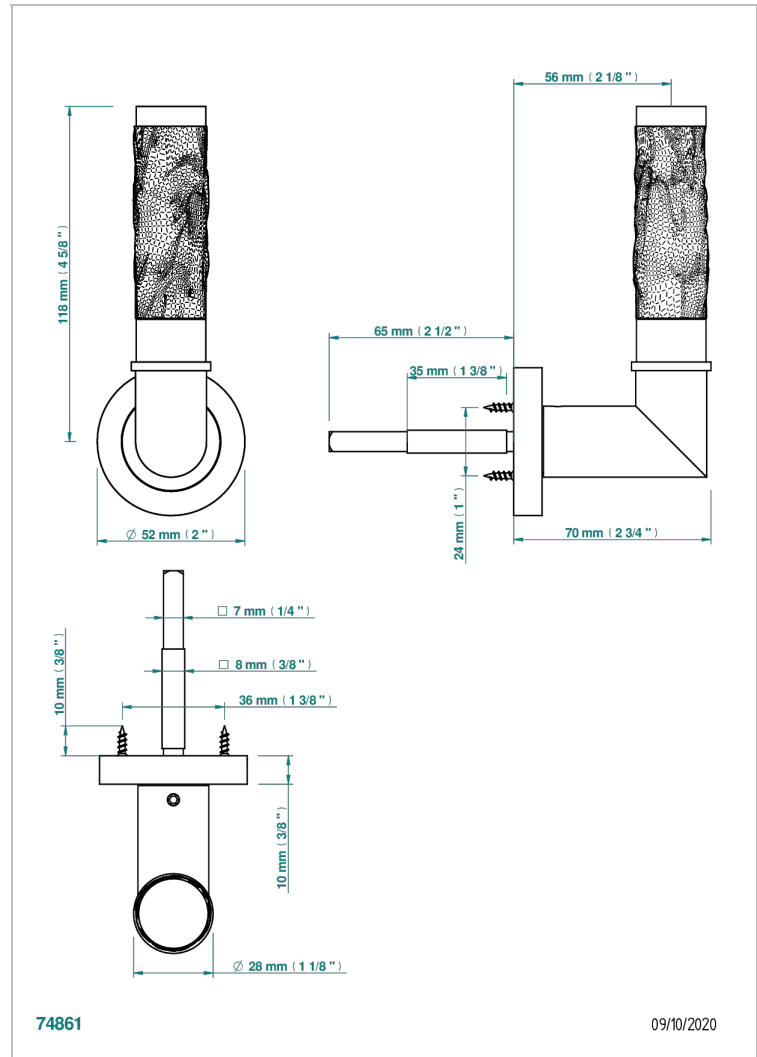

COLLECTION PARIS

B8A-DHCRC1C/S

Door handle (one side) - Paris, Bambou crystal clear

THG[®]
PARIS

74861

09/10/2020

CARACTERÍSTICAS

- Collection Paris
- Door handle (one side) - Paris, Bambou crystal clear

ACABADOS DISPONIBLES

Bronce claro - D01
Cerámica negra mate - D30
Cromo - A02
Dorado - F01
Dorado mate - F07
Dorado pálido - F30

Dorado pálido mate (sin barniz) - F31
Níquel - B01
Níquel mate - C01
Pvd blush - H62
Pvd blush mate - H60
Pvd color latón - H49