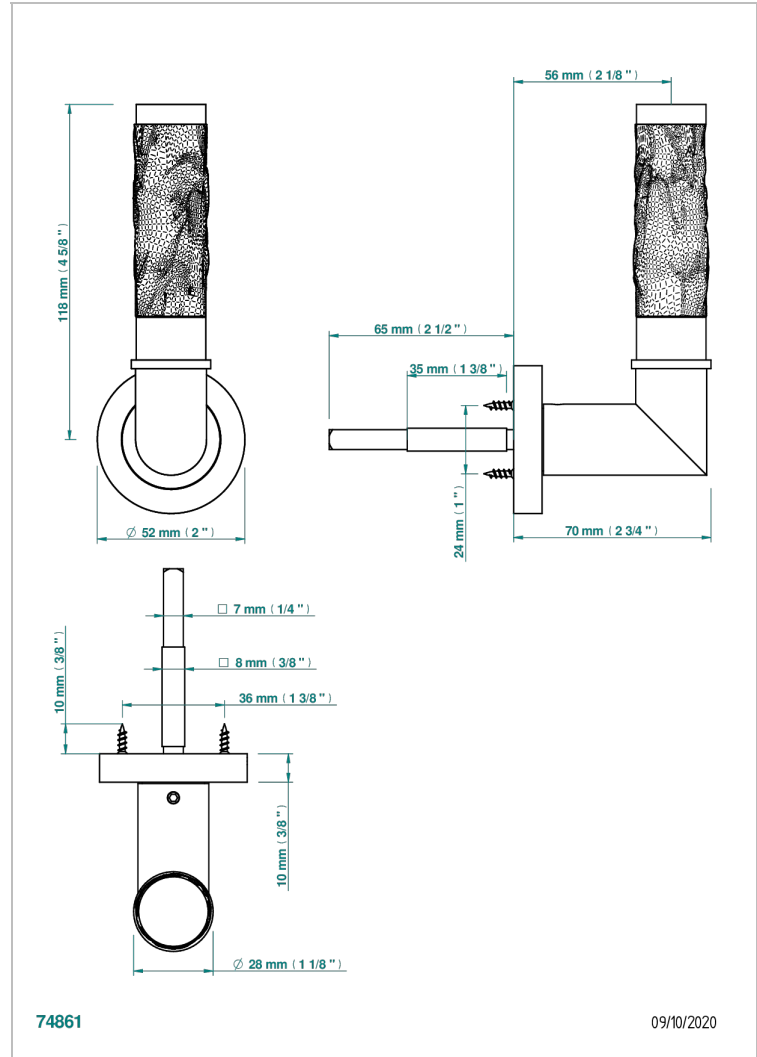

COLLECTION PARIS

B8A-DHCRC1C/S

Door handle (one side) - Paris, Bambou crystal clear

THG[®]
PARIS

特色

- Collection Paris
- Door handle (one side) - Paris, Bambou crystal clear

可选饰面

Black ceram - D30
Blush PVD - H62
Graphite PVD - H64
Matt Umber PVD - H67
Matt blush PVD - H60
Matt graphite PVD - H65

PVD哑光棕铜 - F34
PVD哑光金 - H53
PVD哑光铜 - H50
PVD哑光镍 - H56
PVD抛光铜 - H49
PVD棕铜 - F33

PVD金色 - H52
PVD镍 - H55
Umber PVD - H66
哑光浅金 - F31
哑光金 - F07
哑光镍 - CO1

抛光金 (24K金) - F01
抛光铬 - A02
抛光镍 - B01
浅金 - F30
漆面铜 - D01