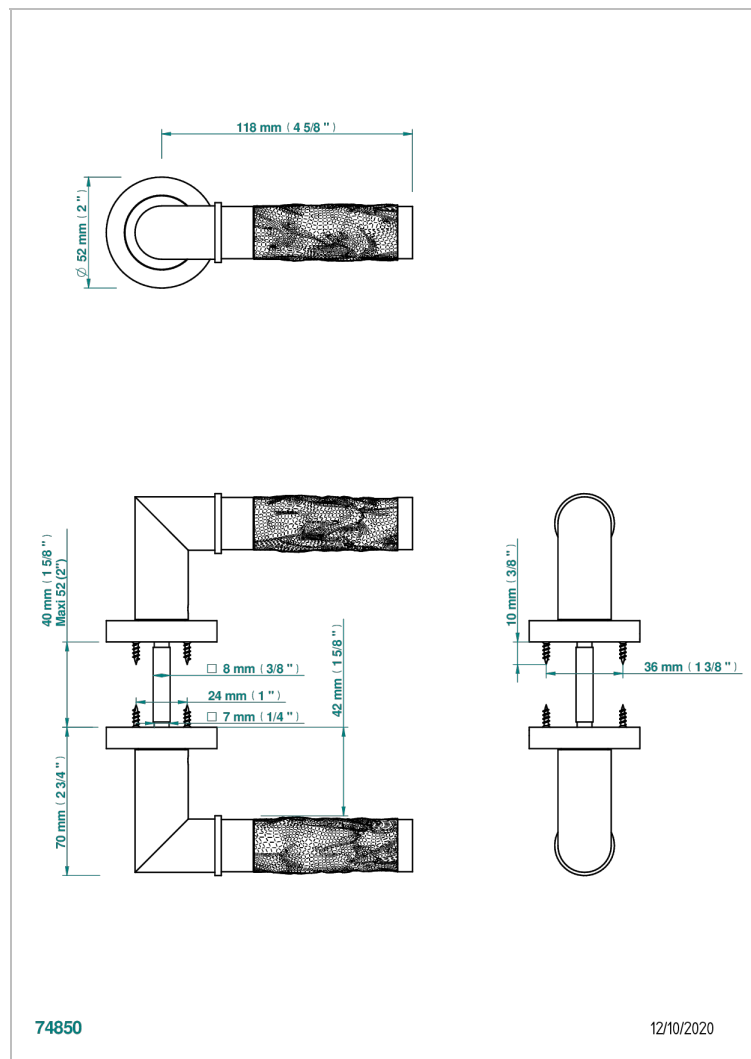

COLLECTION PARIS

B8A-DHCRC1B

Paire de poignées de porte Paris Bambou cristal noir

THG[®]
PARIS

CARACTÉRISTIQUES

- Collection Paris
- Paire de poignées de porte Paris Bambou cristal noir

FINITIONS DISPONIBLES

Bronze clair - D01
Chromé - A02
Doré brillant - F01
Doré mat - F07
Nickel brillant - B01
Nickel mat - C01

Noir mat céramique - D30
Or pâle - F30
Or pâle mat - F31
Pvd blush - H62
Pvd blush mat - H60
Pvd couleur bronze brown - F33