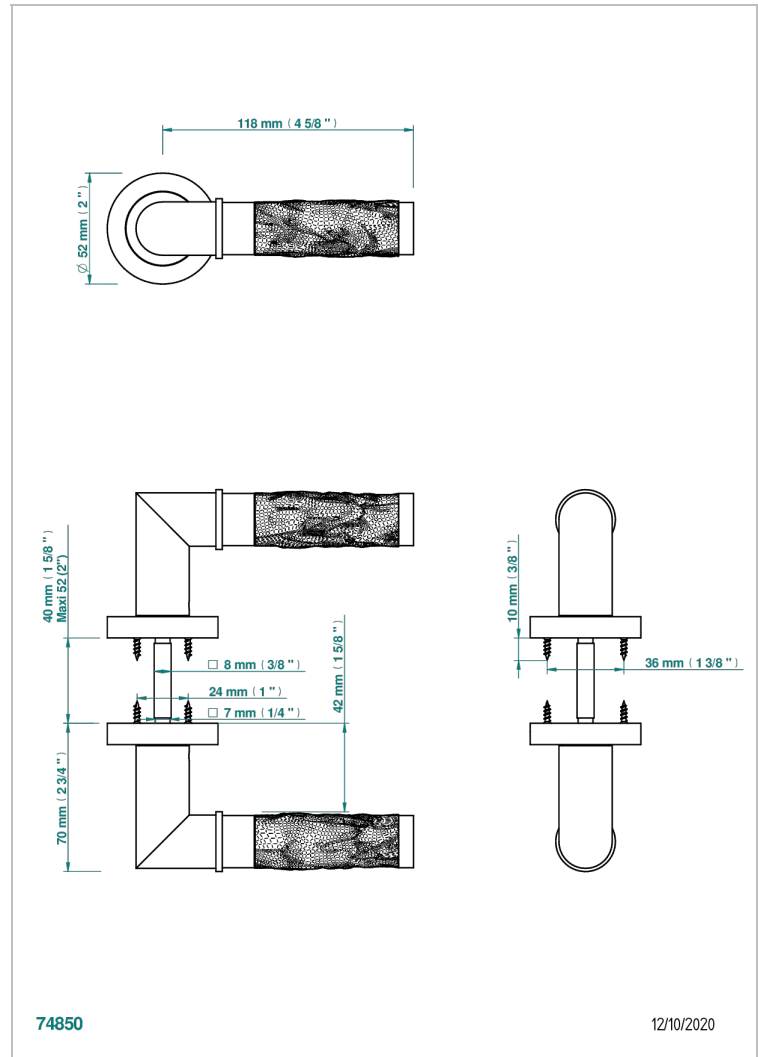

# COLLECTION PARIS

B8A-DHCRC1B

Paire de poignées de porte Paris Bambou cristal noir

THG<sup>®</sup>  
PARIS

## CARACTÉRISTIQUES

- Collection Paris
- Paire de poignées de porte Paris Bambou cristal noir