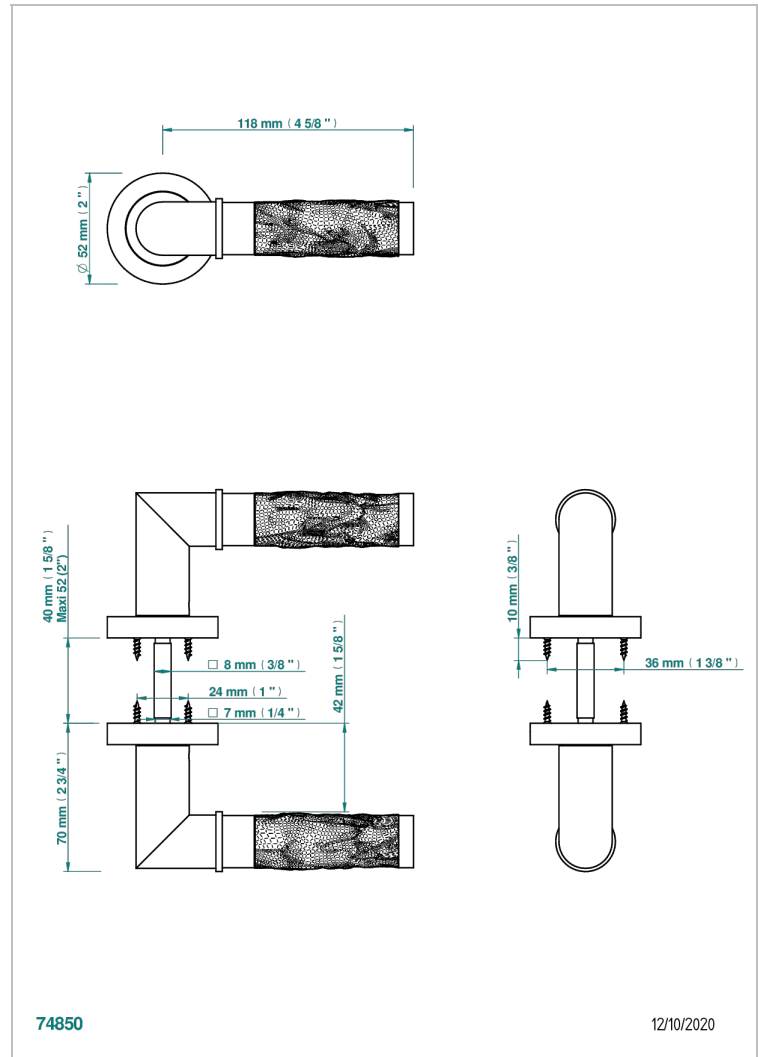

COLLECTION PARIS

B8A-DHCRC1B

Pair of door handles - Paris, Bambou crystal black

THG[®]
PARIS

CARACTERÍSTICAS

- Collection Paris
- Pair of door handles - Paris, Bambou crystal black

ACABADOS DISPONIBLES

Bronce claro - D01
Cerámica negra mate - D30
Cromo - A02
Dorado - F01
Dorado mate - F07
Dorado pálido - F30