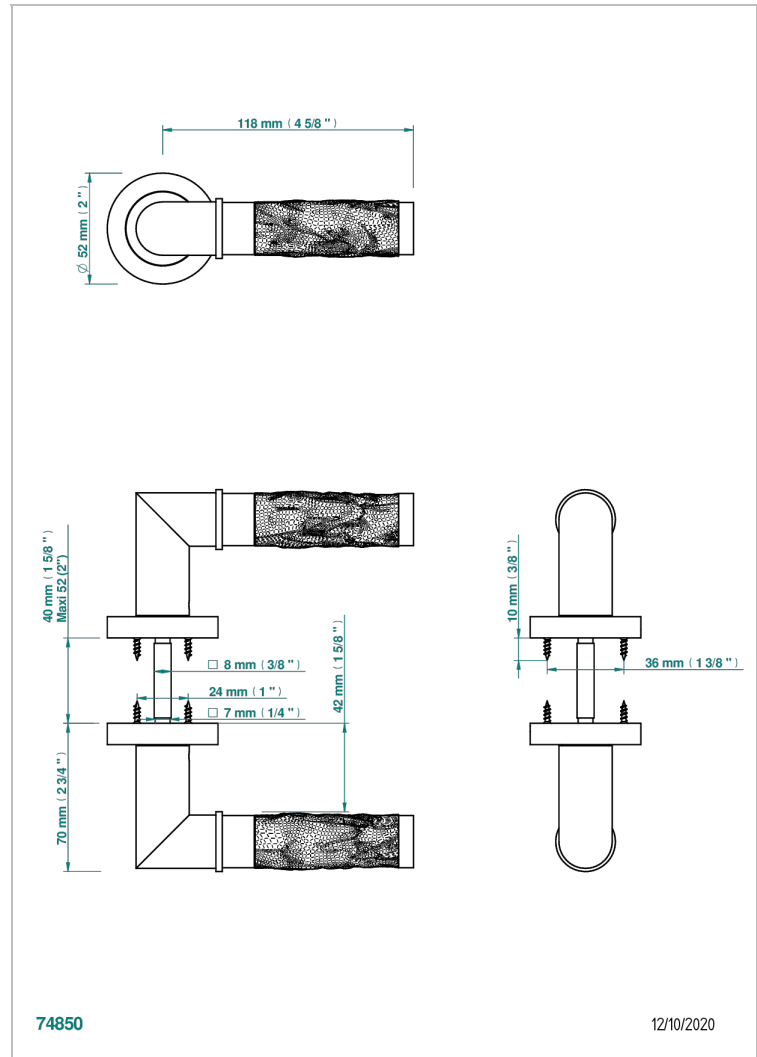

COLLECTION PARIS

B8A-DHCRC1B

Pair of door handles - Paris, Bambou crystal black

THG[®]
PARIS

EIGENSCHAFTEN

- Collection Paris
- Pair of door handles - Paris, Bambou crystal black

VERFÜGBARE OBERFLÄCHEN

Blassgold - F30
Blassgold matt unlackiert - F31
Bronze hell - D01
Chrom - A02
Gold - F01
Gold matt - F07