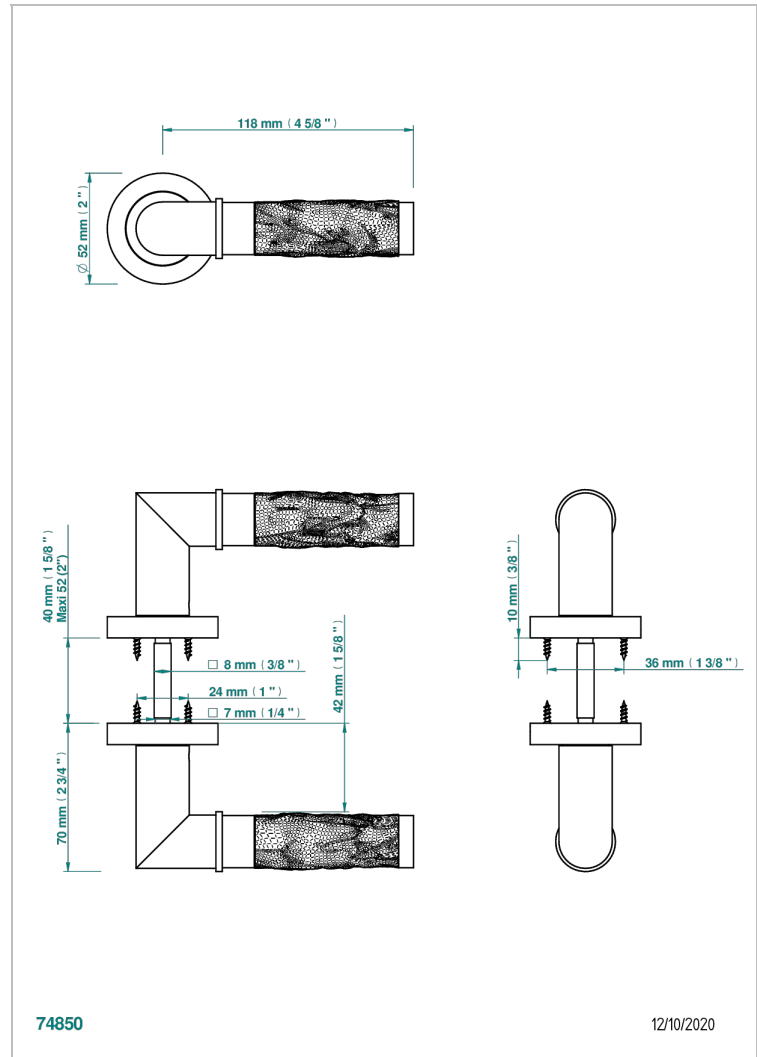

# COLLECTION PARIS

B8A-DHCRC1B

Pair of door handles - Paris, Bambou crystal black

THG<sup>®</sup>  
PARIS

## ХАРАКТЕРИСТИКИ

- Collection Paris
- Pair of door handles - Paris, Bambou crystal black