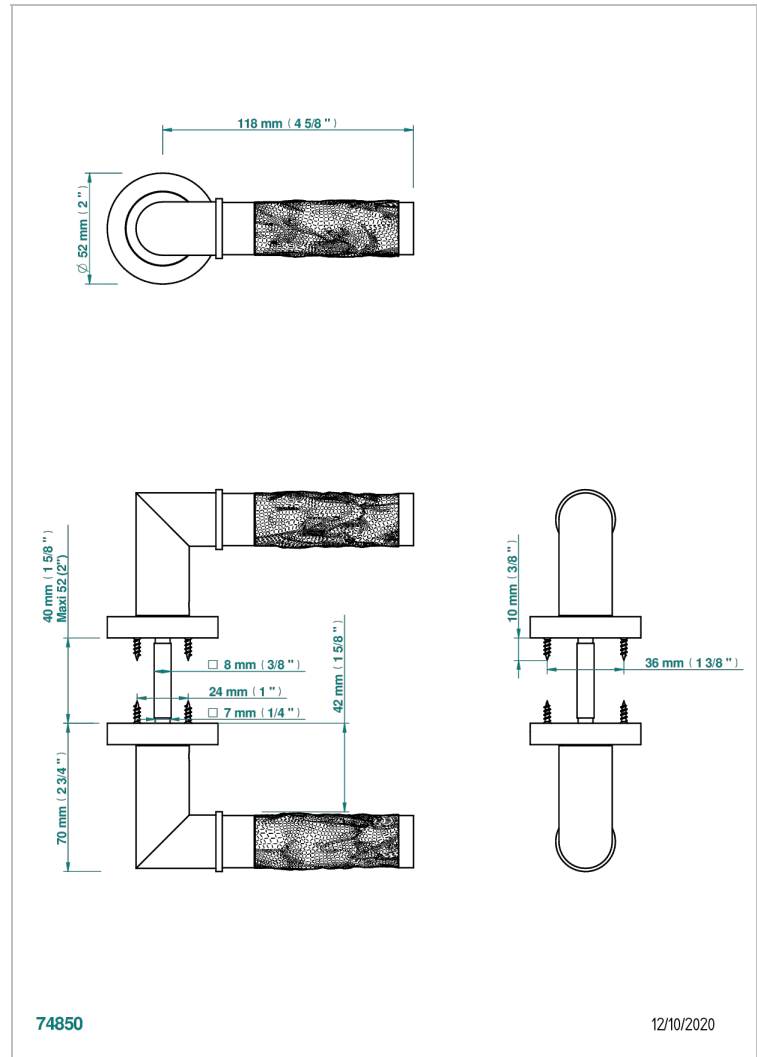

COLLECTION PARIS

B8A-DHCRC1B

Paire de poignées de porte Paris Bambou cristal noir

THG[®]
PARIS

CARACTÉRISTIQUES

- Collection Paris
- Paire de poignées de porte Paris Bambou cristal noir

FINITIONS DISPONIBLES

Bronze clair - D01
Chromé - A02
Doré brillant - F01
Doré mat - F07
Nickel brillant - B01
Nickel mat - C01

Noir mat céramique - D30
Or pâle - F30
Or pâle mat - F31
Pvd blush - H62
Pvd blush mat - H60
Pvd couleur bronze brown - F33