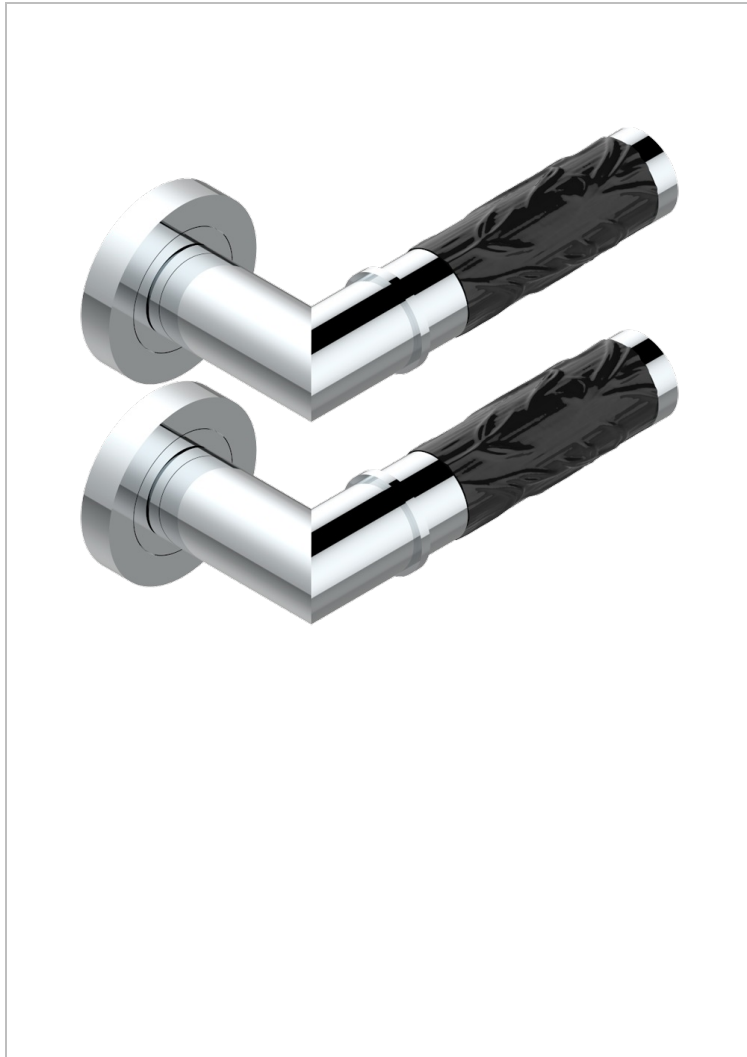

COLLECTION PARIS

B8A-DHCRC1B

Paire de poignées de porte Paris Bambou cristal noir

THG[®]
PARIS

CARACTÉRISTIQUES

- Collection Paris
- Paire de poignées de porte Paris Bambou cristal noir

FINITIONS DISPONIBLES

Bronze clair - D01
Chromé - A02
Doré brillant - F01
Doré mat - F07
Nickel brillant - B01
Nickel mat - C01

Noir mat céramique - D30
Or pâle - F30
Or pâle mat - F31
Pvd blush - H62
Pvd blush mat - H60
Pvd couleur bronze brown - F33