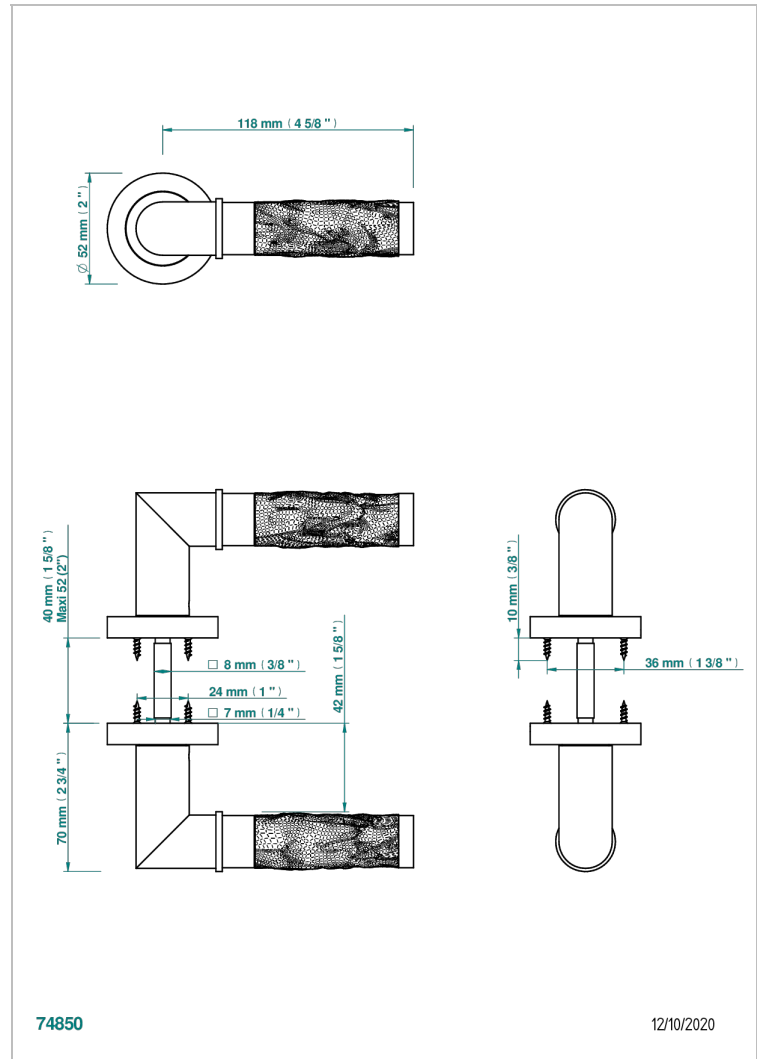

COLLECTION PARIS

B8A-DHCRC1B

Pair of door handles - Paris, Bambou crystal black

THG[®]
PARIS

CARACTERÍSTICAS

- Collection Paris
- Pair of door handles - Paris, Bambou crystal black

ACABADOS DISPONIBLES

Bronce claro - D01
Cerámica negra mate - D30
Cromo - A02
Dorado - F01
Dorado mate - F07
Dorado pálido - F30