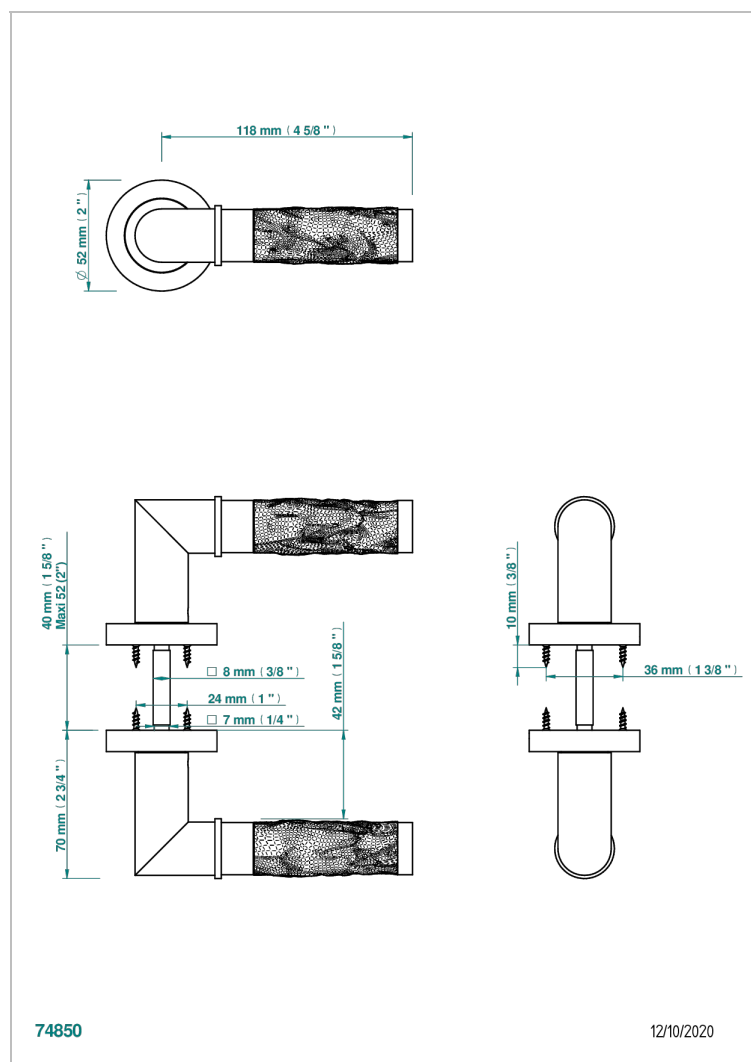

COLLECTION PARIS

B8A-DHCRC1B

Pair of door handles - Paris, Bambou crystal black

THG[®]
PARIS

特色

- Collection Paris
- Pair of door handles - Paris, Bambou crystal black

可选饰面

Black ceram - D30
Blush PVD - H62
Graphite PVD - H64
Matt Umber PVD - H67
Matt blush PVD - H60
Matt graphite PVD - H65

PVD哑光棕铜 - F34
PVD哑光金 - H53
PVD哑光铜 - H50
PVD哑光镍 - H56
PVD抛光铜 - H49
PVD棕铜 - F33

PVD金色 - H52
PVD镍 - H55
Umber PVD - H66
哑光浅金 - F31
哑光金 - F07
哑光镍 - CO1

抛光金 (24K金) - F01
抛光铬 - A02
抛光镍 - B01
浅金 - F30
漆面铜 - D01