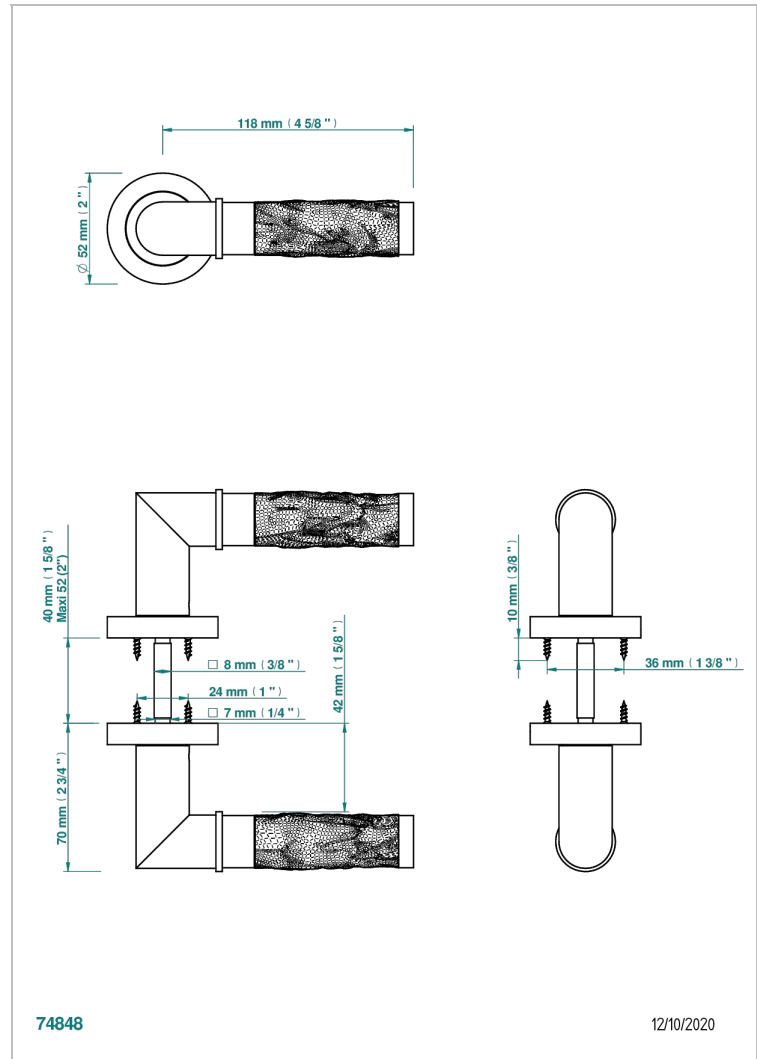

# COLLECTION PARIS

B8A-DHCRC1A

Par de manillas de puerta, París, Bambou cristal ámbar

THG<sup>®</sup>  
PARIS

## CARACTERÍSTICAS

- Collection Paris
- Par de manillas de puerta, París, Bambou cristal ámbar