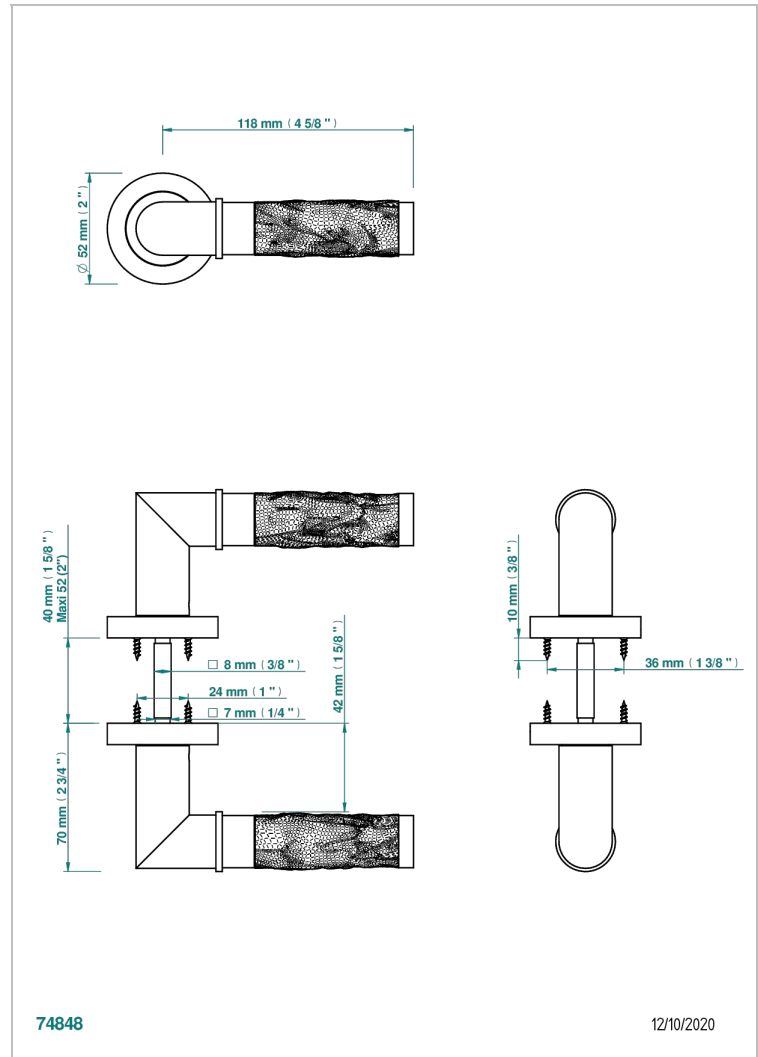

COLLECTION PARIS

B8A-DHCRC1A

Paar Türgriffe, Paris, Bambou Kristall Bernstein

THG[®]
PARIS

EIGENSCHAFTEN

- Collection Paris
- Paar Türgriffe, Paris, Bambou Kristall Bernstein

VERFÜGBARE OBERFLÄCHEN

Blassgold - F30
Blassgold matt unlackiert - F31
Bronze hell - D01
Chrom - A02
Gold - F01
Gold matt - F07