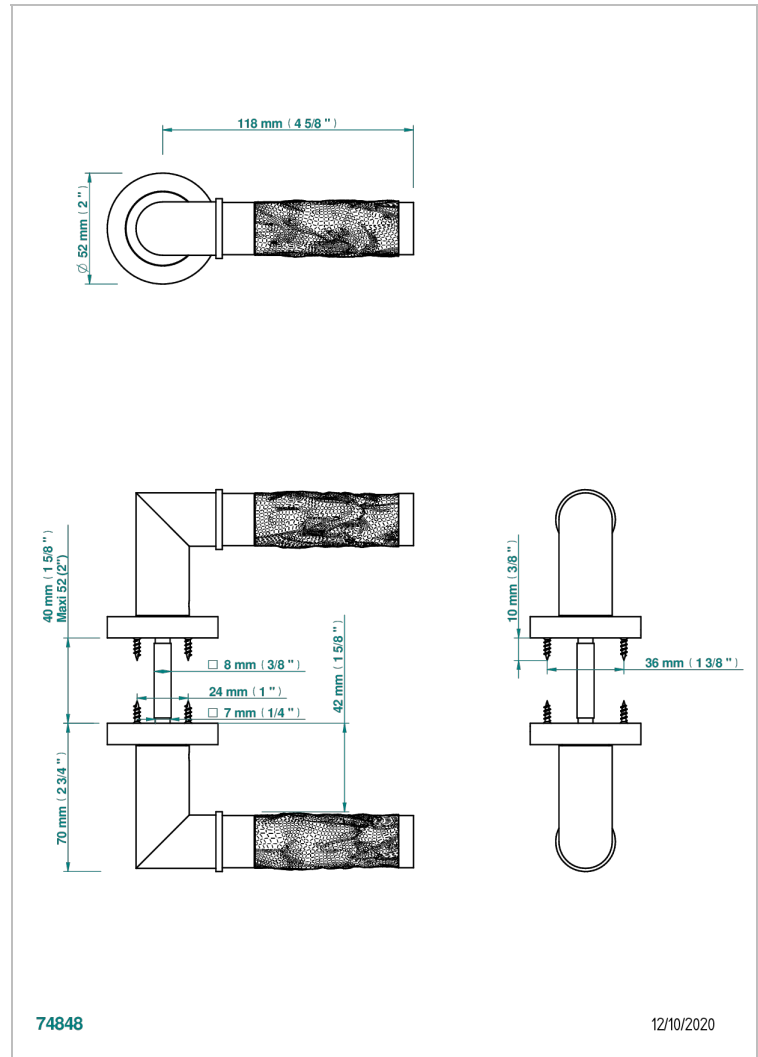

COLLECTION PARIS

B8A-DHCRC1A

Pair of door handles - Paris, Bambou crystal amber

THG[®]
PARIS

ХАРАКТЕРИСТИКИ

- Collection Paris
- Pair of door handles - Paris, Bambou crystal amber

ДОСТУПНЫЕ ВАРИАНТЫ ПОКРЫТИЙ