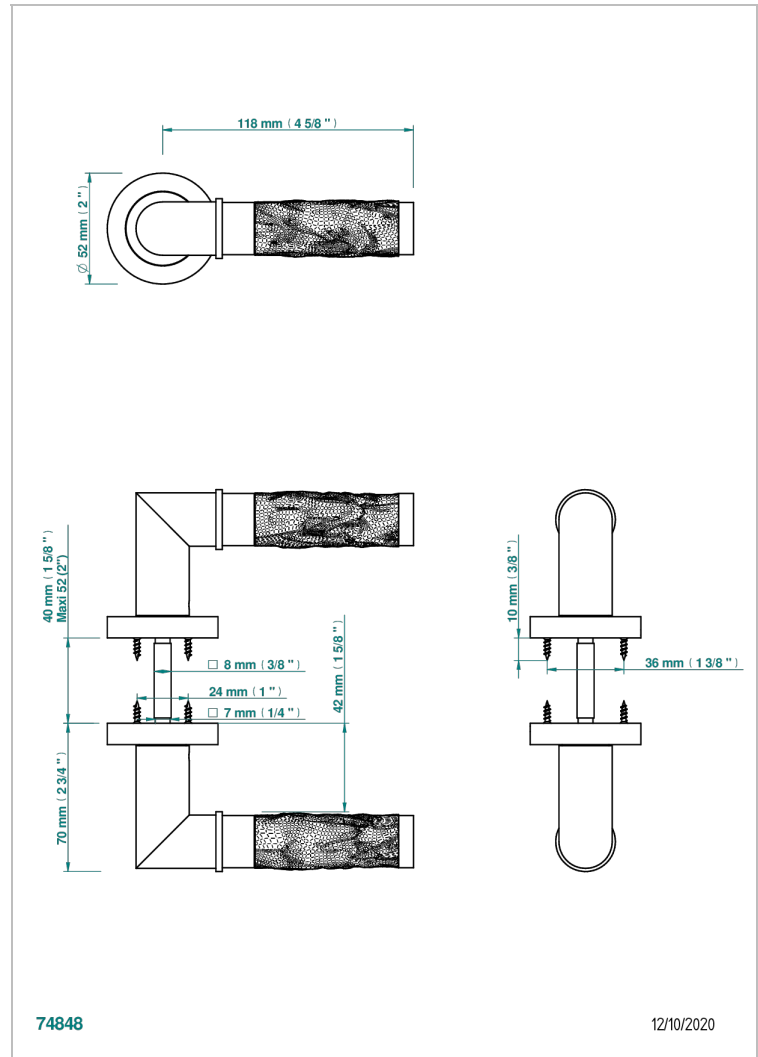

COLLECTION PARIS

B8A-DHCRC1A

Par de manillas de puerta, París, Bambou cristal ámbar

THG[®]
PARIS

CARACTERÍSTICAS

- Collection Paris
- Par de manillas de puerta, París, Bambou cristal ámbar

ACABADOS DISPONIBLES

Bronce claro - D01
Cerámica negra mate - D30
Cromo - A02
Dorado - F01
Dorado mate - F07
Dorado pálido - F30

Dorado pálido mate (sin barniz) - F31
Níquel - B01
Níquel mate - C01
Pvd blush - H62
Pvd blush mate - H60
Pvd color latón - H49