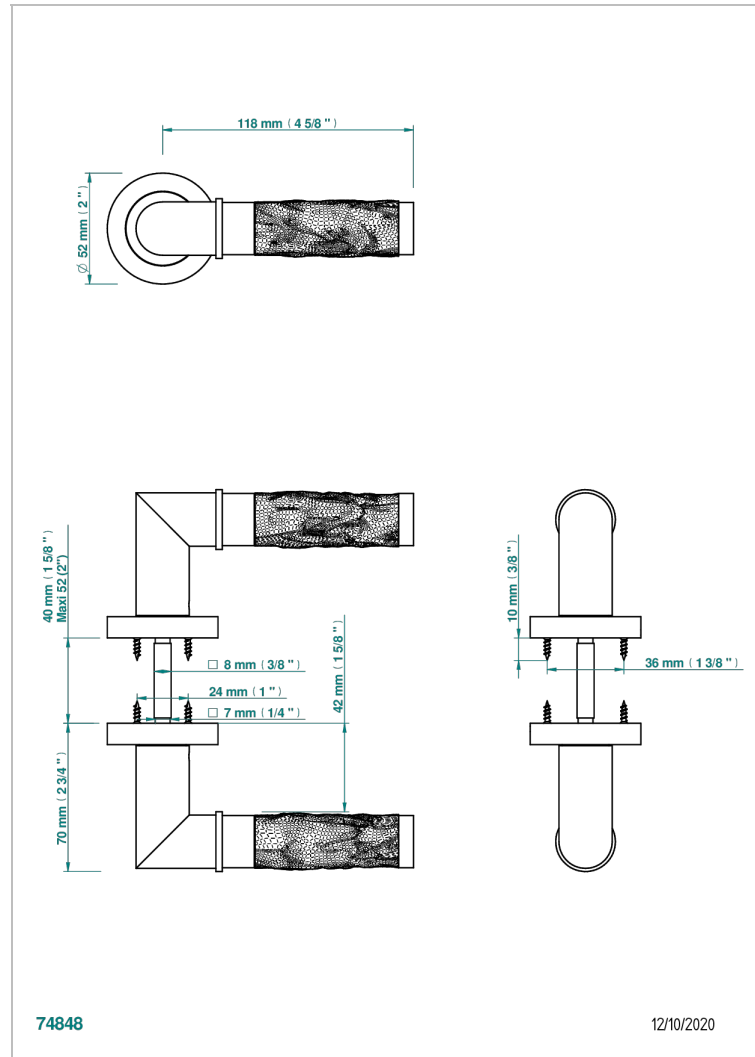

# COLLECTION PARIS

B8A-DHCRC1A

Paar Türgriffe, Paris, Bambou Kristall Bernstein

THG<sup>®</sup>  
PARIS