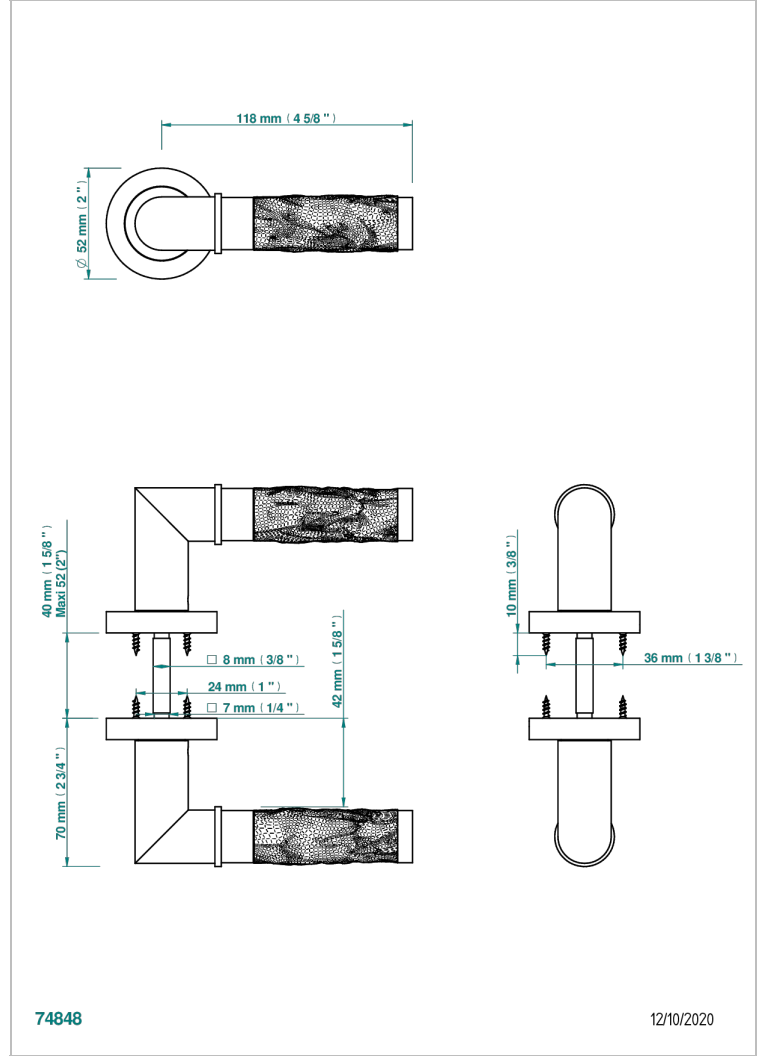

# COLLECTION PARIS

B8A-DHCRC1A

Pair of door handles - Paris, Bambou crystal amber

## 特色

- Collection Paris
- Pair of door handles - Paris, Bambou crystal amber

## 可选饰面

Black ceram - D30	PVD哑光棕铜 - F34	PVD金色 - H52	抛光金 (24K金) - F01
Blush PVD - H62	PVD哑光金 - H53	PVD镍 - H55	抛光铬 - A02
Graphite PVD - H64	PVD哑光铜 - H50	Umber PVD - H66	抛光镍 - B01
Matt Umber PVD - H67	PVD哑光镍 - H56	哑光浅金 - F31	浅金 - F30
Matt blush PVD - H60	PVD抛光铜 - H49	哑光金 - F07	漆面铜 - D01
Matt graphite PVD - H65	PVD棕铜 - F33	哑光镍 - C01	