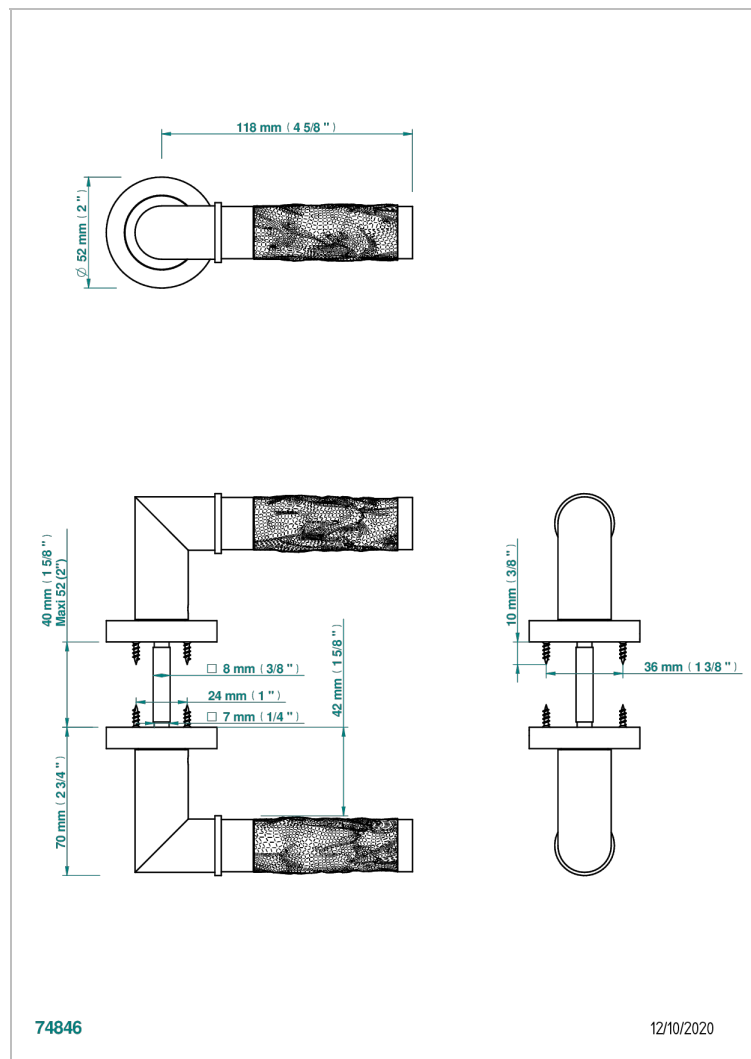

# COLLECTION PARIS

B8A-DHCRC1C

Paire de poignées de porte Paris Bambou cristal clair

THG<sup>®</sup>  
PARIS

## CARACTÉRISTIQUES

- Collection Paris
- Paire de poignées de porte Paris Bambou cristal clair