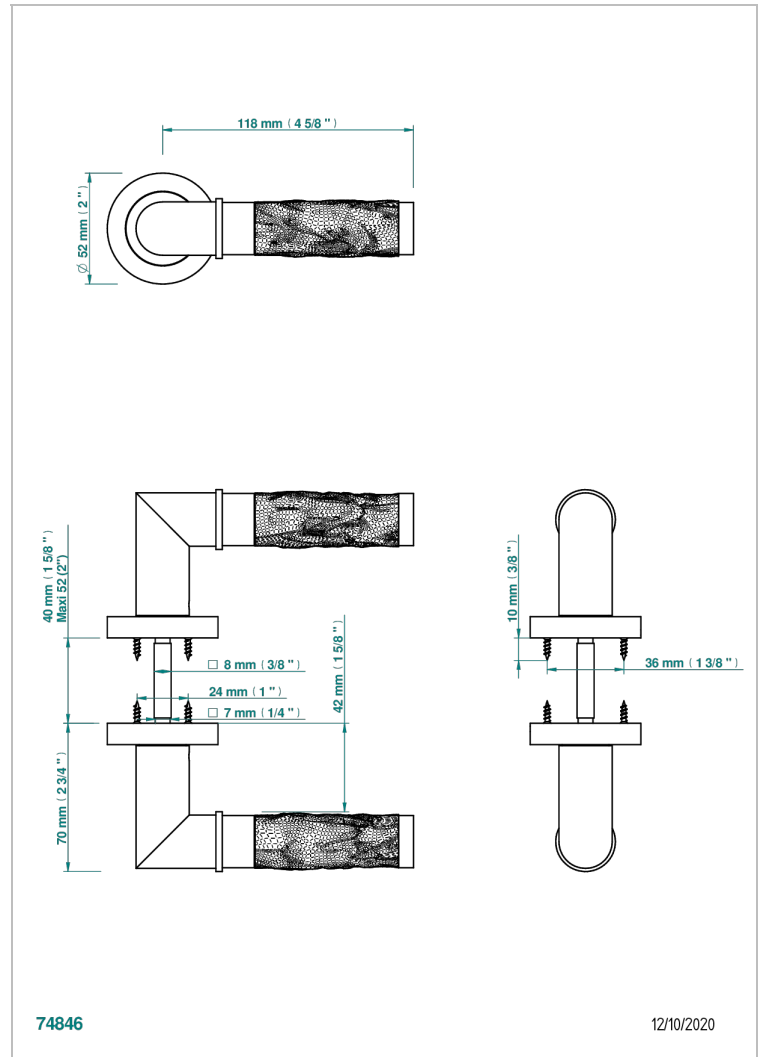

# COLLECTION PARIS

B8A-DHCRC1C

Pair of door handles - Paris, Bambou crystal clear

THG<sup>®</sup>  
PARIS

## CARACTERÍSTICAS

- Collection Paris
- Pair of door handles - Paris, Bambou crystal clear