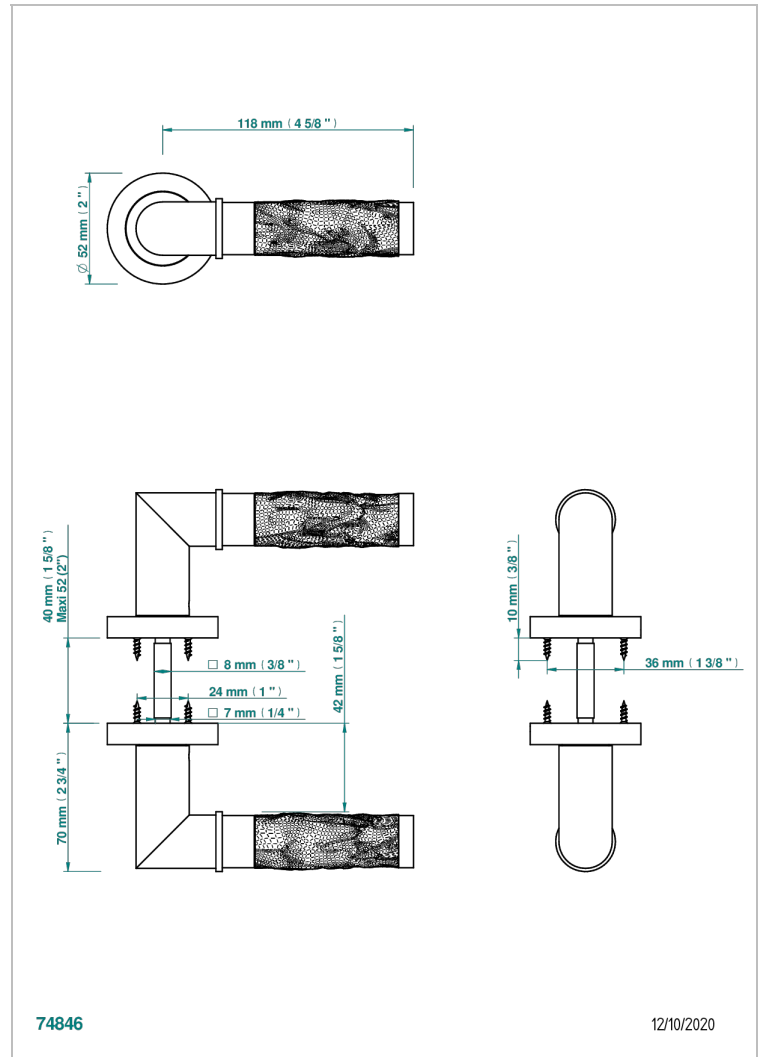

COLLECTION PARIS

B8A-DHCRC1C

Pair of door handles - Paris, Bambou crystal clear

THG[®]
PARIS

ХАРАКТЕРИСТИКИ

- Collection Paris
- Pair of door handles - Paris, Bambou crystal clear

ДОСТУПНЫЕ ВАРИАНТЫ ПОКРЫТИЙ