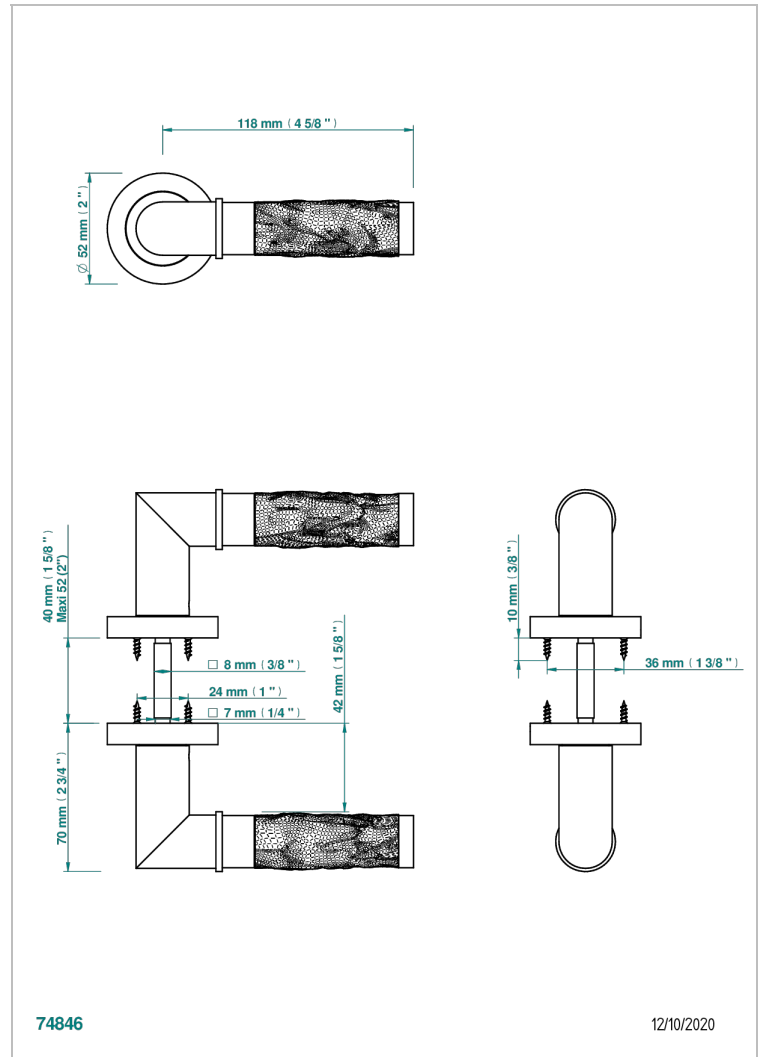

COLLECTION PARIS

B8A-DHCRC1C

Paire de poignées de porte Paris Bambou cristal clair

THG[®]
PARIS

CARACTÉRISTIQUES

- Collection Paris
- Paire de poignées de porte Paris Bambou cristal clair

FINITIONS DISPONIBLES

Bronze clair - D01
Chromé - A02
Doré brillant - F01
Doré mat - F07
Nickel brillant - B01
Nickel mat - C01

Noir mat céramique - D30
Or pâle - F30
Or pâle mat - F31
Pvd blush - H62
Pvd blush mat - H60
Pvd couleur bronze brown - F33