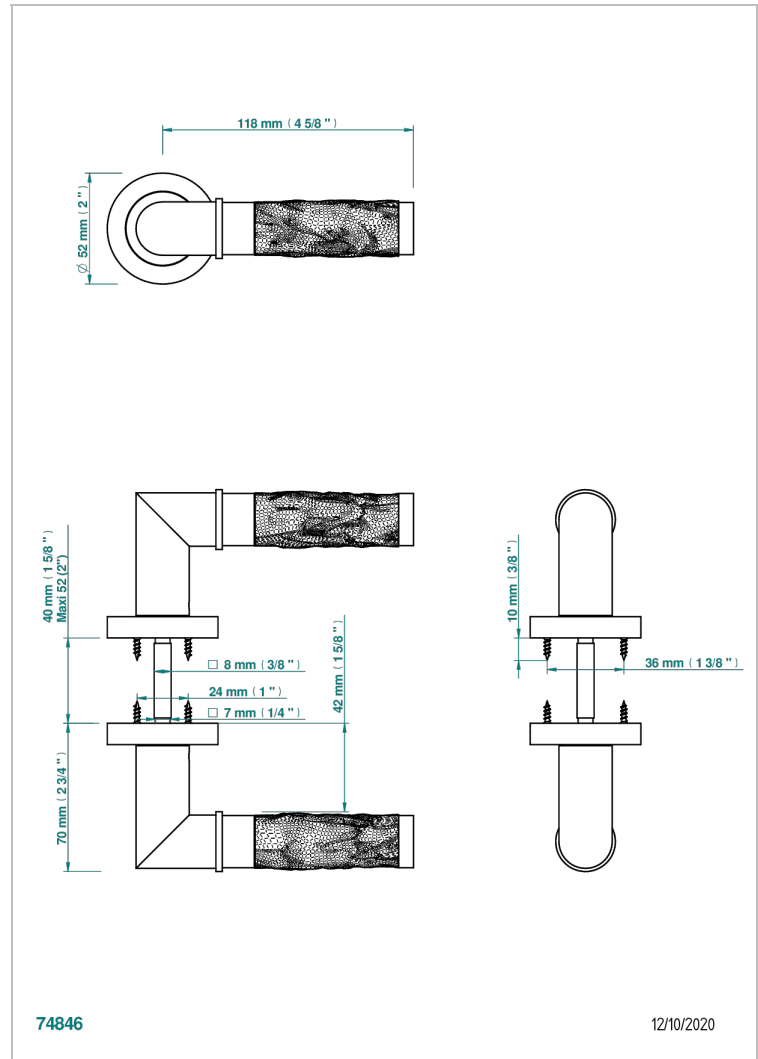

# COLLECTION PARIS

B8A-DHCRC1C

Pair of door handles - Paris, Bambou crystal clear

THG<sup>®</sup>  
PARIS

## CARACTERÍSTICAS

- Collection Paris
- Pair of door handles - Paris, Bambou crystal clear