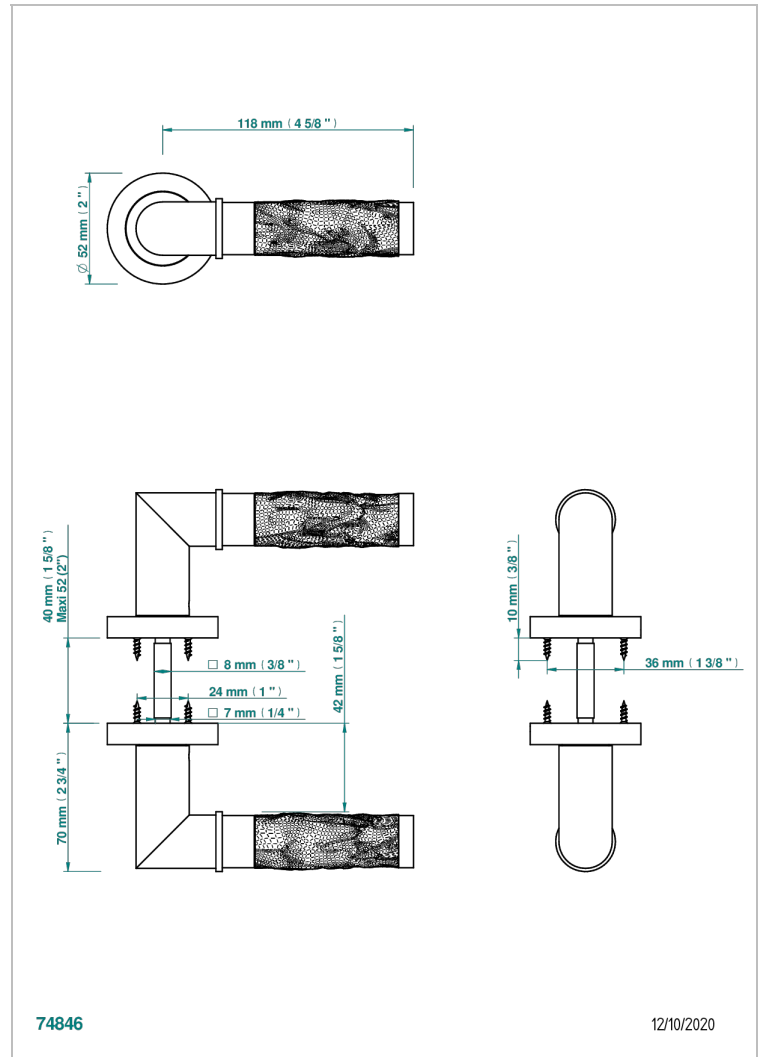

COLLECTION PARIS

B8A-DHCRC1C

Pair of door handles - Paris, Bambou crystal clear

THG[®]
PARIS

EIGENSCHAFTEN

- Collection Paris
- Pair of door handles - Paris, Bambou crystal clear

VERFÜGBARE OBERFLÄCHEN

Blassgold - F30
Blassgold matt unlackiert - F31
Bronze hell - D01
Chrom - A02
Gold - F01
Gold matt - F07