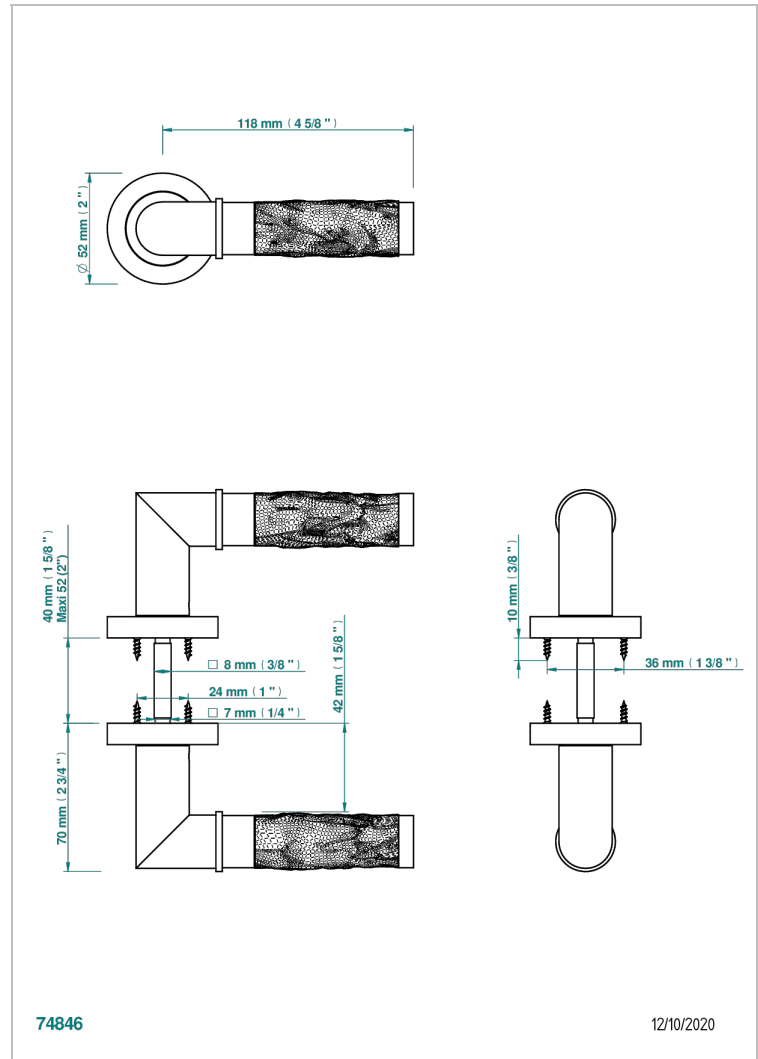

COLLECTION PARIS

B8A-DHCRC1C

Pair of door handles - Paris, Bambou crystal clear

THG[®]
PARIS

特色

- Collection Paris
- Pair of door handles - Paris, Bambou crystal clear

可选饰面

Black ceram - D30
Blush PVD - H62
Graphite PVD - H64
Matt Umber PVD - H67
Matt blush PVD - H60
Matt graphite PVD - H65

PVD哑光棕铜 - F34
PVD哑光金 - H53
PVD哑光铜 - H50
PVD哑光镍 - H56
PVD抛光铜 - H49
PVD棕铜 - F33

PVD金色 - H52
PVD镍 - H55
Umber PVD - H66
哑光浅金 - F31
哑光金 - F07
哑光镍 - CO1

抛光金 (24K金) - F01
抛光铬 - A02
抛光镍 - B01
浅金 - F30
漆面铜 - D01