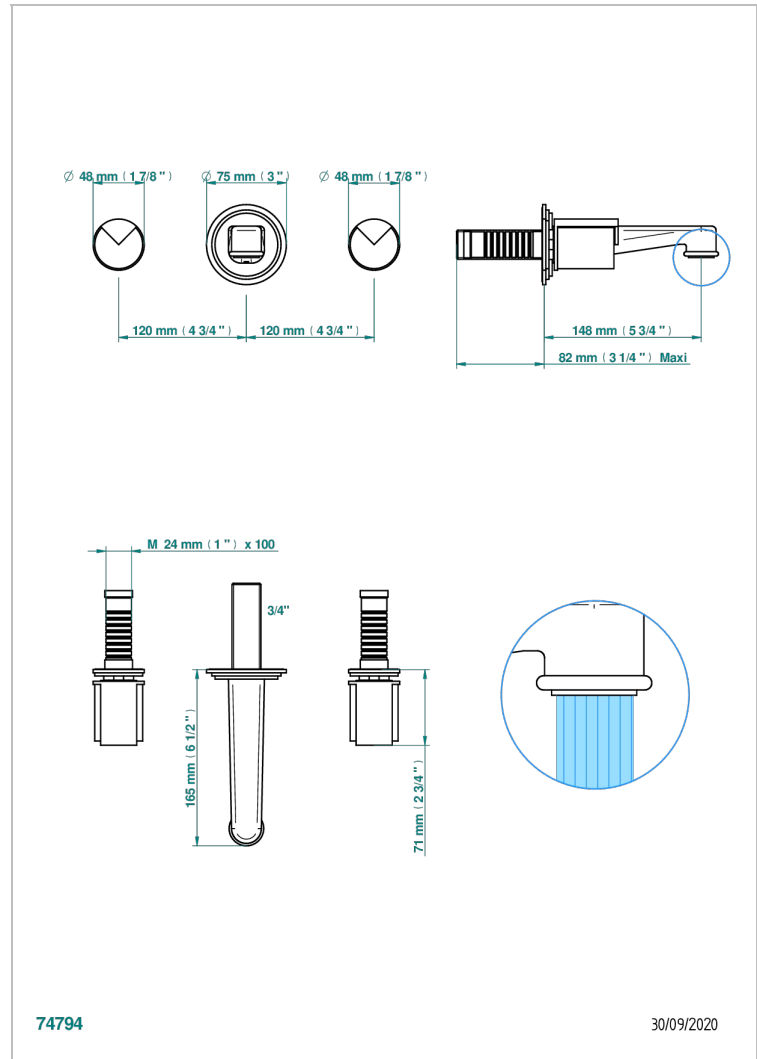

LE 9 NERO MARQUINA

G2I-41NB

Trim only for wall mounted 3 holes bath mixer

THG[®]
PARIS

74794

30/09/2020

CARACTERÍSTICAS

- Le 9 Nero Marquina
- Trim only for wall mounted 3 holes bath mixer

PRODUCTOS RELACIONADOS

- Ref. G00-40AM/US Partie à encastrier pour mélangeur mural - version manettes- standard américain

ACABADOS DISPONIBLES

Cerámica negra mate - D30
Cromo - A02
Cromo / dorado - G02
Cromo mate - C02
Dorado - F01
Dorado mate - F07