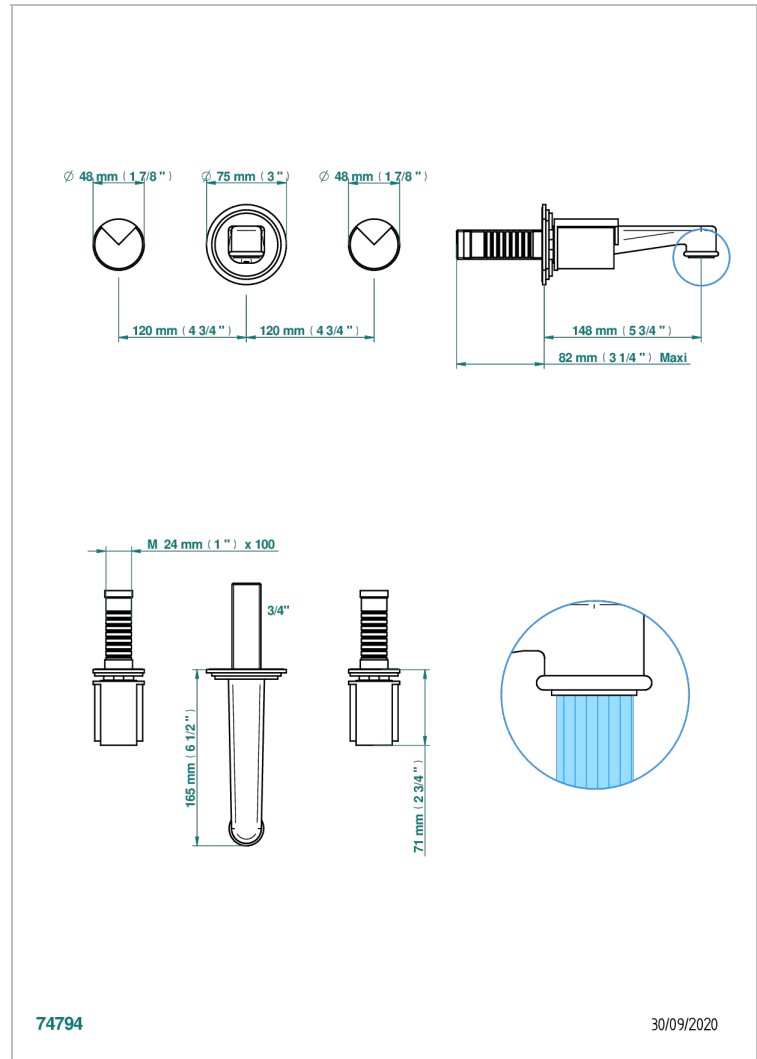

# LE 9 NERO MARQUINA

G2I-41NB

Garniture pour mélangeur de bain mural - bec normal

THG<sup>®</sup>  
PARIS

74794

30/09/2020

## CARACTÉRISTIQUES

- Le 9 Nero Marquina
- Garniture pour mélangeur de bain mural - bec normal

## PRODUITS ASSOCIÉS

- Ref. G00-40AC Partie à encastrer pour mélangeur mural - version croisillons
- Ref. G00-40AM Partie à encastrer pour mélangeur mural - version manettes