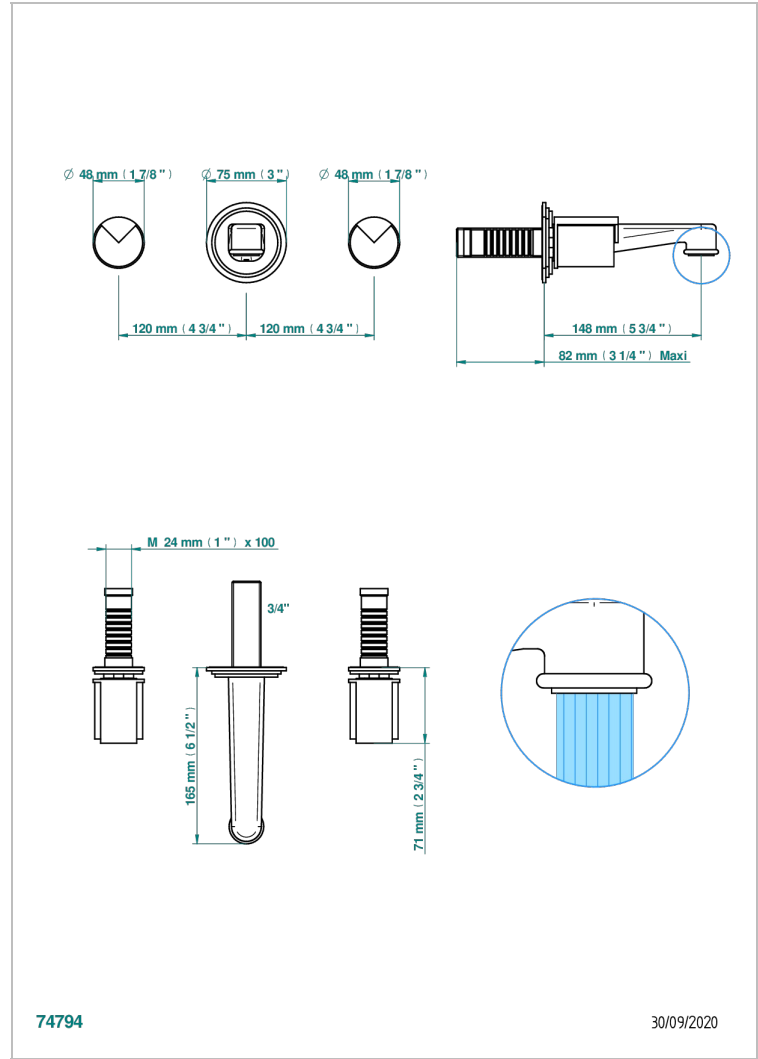

LE 9 NERO MARQUINA

G2I-41NB

Garniture pour mélangeur de bain mural - bec normal

THG[®]
PARIS

74794

30/09/2020

CARACTÉRISTIQUES

- Le 9 Nero Marquina
- Garniture pour mélangeur de bain mural - bec normal

PRODUITS ASSOCIÉS

- Ref. G00-40AC Partie à encastrer pour mélangeur mural - version croisillons
- Ref. G00-40AM Partie à encastrer pour mélangeur mural - version manettes

FINITIONS DISPONIBLES

Chromé - A02
Chromé / doré - G02
Chromé mat - C02
Doré brillant - F01
Doré mat - F07
Laiton fumé naturel - A13

Nickel brillant - B01
Nickel mat - C01
Noir mat céramique - D30
Or pâle - F30
Or pâle mat - F31
Pvd blush - H62

Pvd blush mat - H60
Pvd couleur bronze brown - F33
Pvd couleur bronze brown - mat - F34
Pvd couleur doré - H52
Pvd couleur doré mat - H53
Pvd couleur laiton - H49