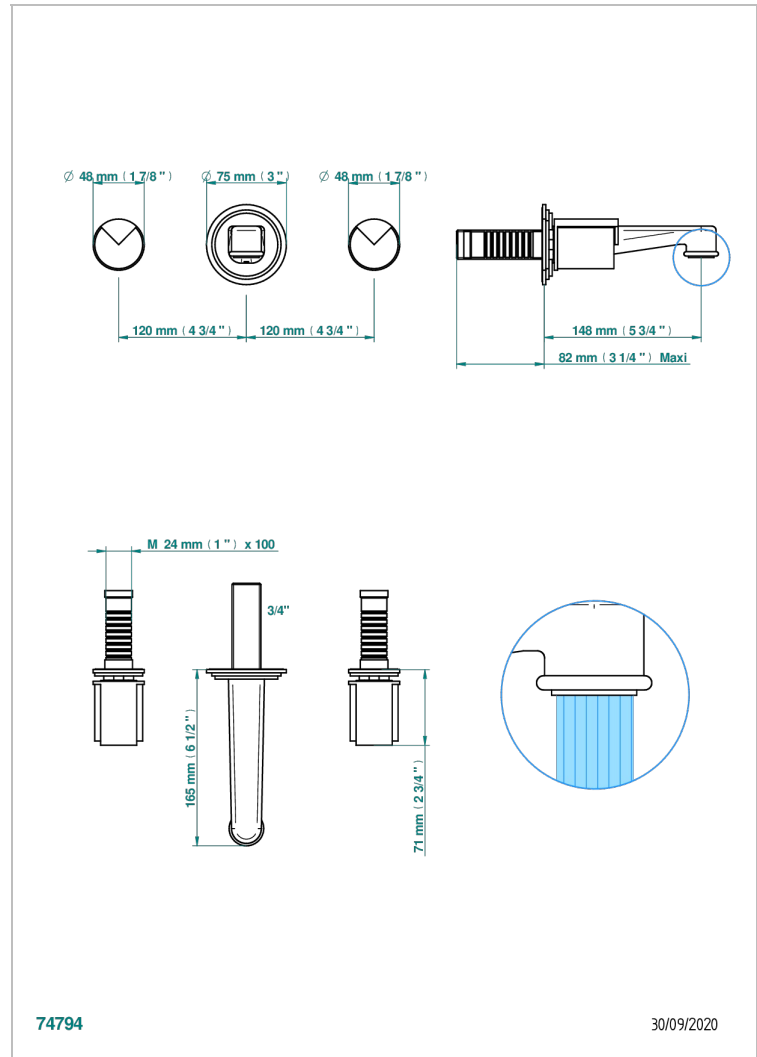

LE 9 NERO MARQUINA

G2I-41NB

Trim only for wall mounted 3 holes bath mixer

THG[®]
PARIS

74794

30/09/2020

ХАРАКТЕРИСТИКИ

- Le 9 Nero Marquina
- Trim only for wall mounted 3 holes bath mixer

СВЯЗАННЫЕ ТОВАРНЫЕ ПОЗИЦИИ

- Ref. G00-40AC Встраиваемая часть смесителя настенного на три отверстия (не рукоят.)
- Ref. G00-40AM Встраиваемая часть смесителя настенного на 3 отверстия на пластине (рукоят.)