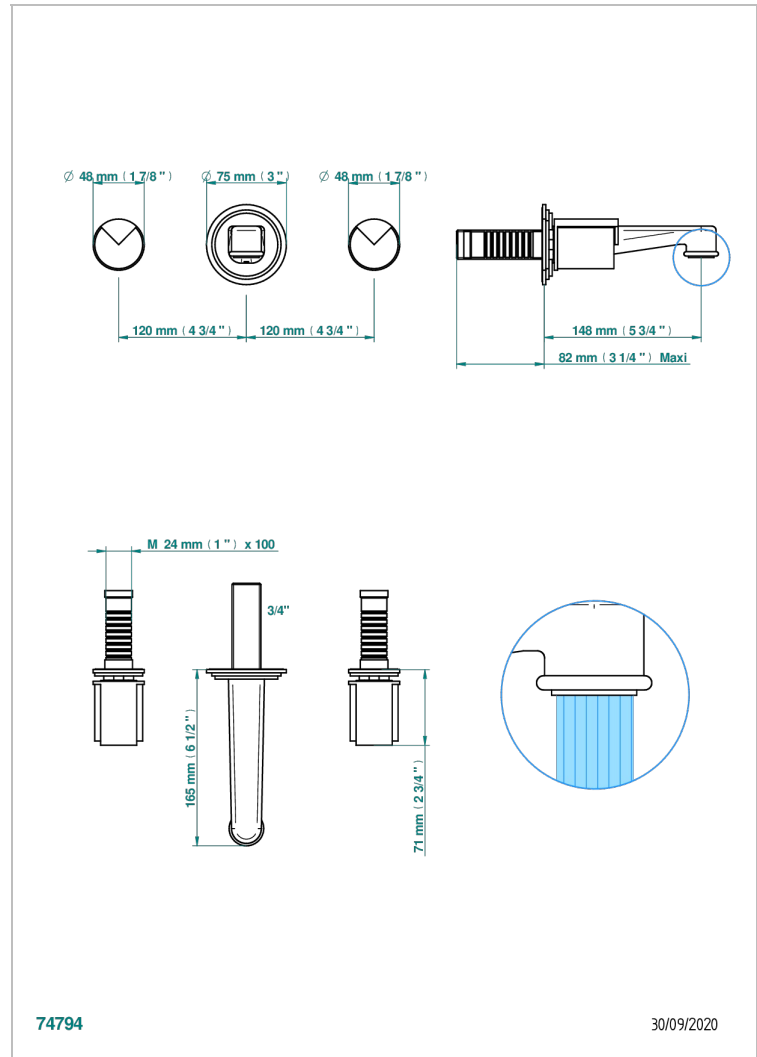

LE 9 NERO MARQUINA

G2I-41NB

Trim only for wall mounted 3 holes bath mixer

THG[®]
PARIS

74794

30/09/2020

EIGENSCHAFTEN

- Le 9 Nero Marquina
- Trim only for wall mounted 3 holes bath mixer

ÄHNLICHE PRODUKTE

- Ref. G00-40AC Up-teil für wandarmatur
- Ref. G00-40AM Up-teil für wandarmatur

VERFÜGBARE OBERFLÄCHEN

Altnickel - H28
Blassgold - F30
Blassgold matt unlackiert - F31
Chrom - A02
Chrom / gold - G02
Chrom matt - C02