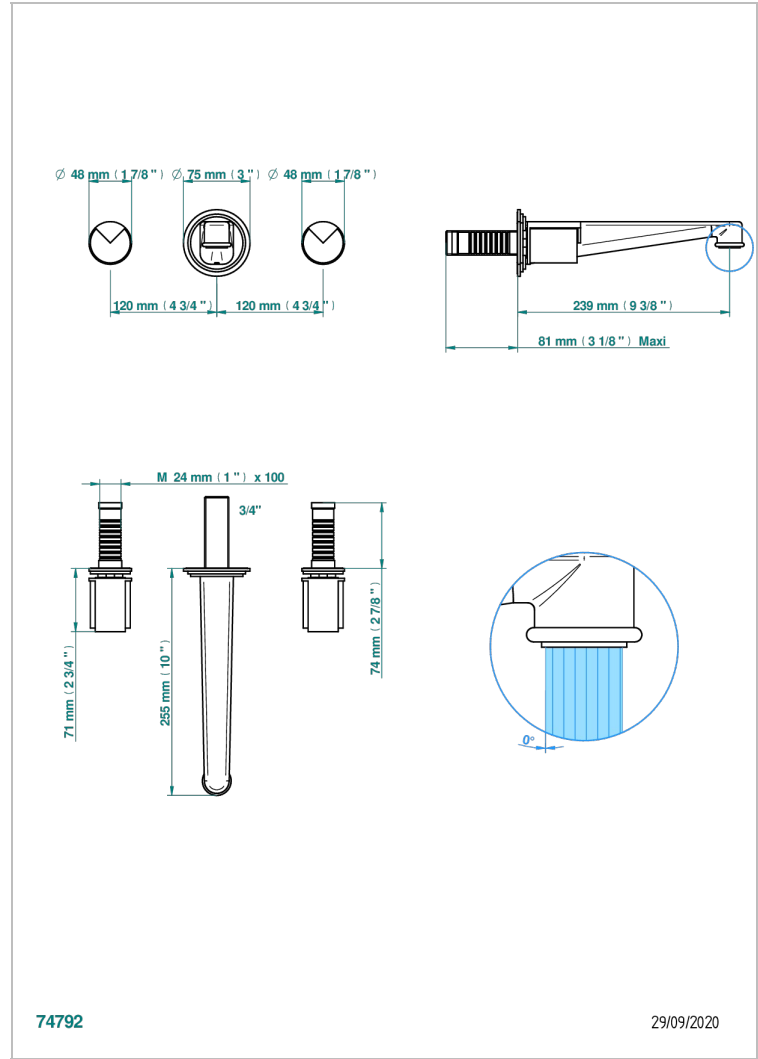

LE 9 NERO MARQUINA

G2I-41SGB

Garniture pour mélangeur de bain mural, bec super goliath

THG[®]
PARIS

74792

29/09/2020

CARACTÉRISTIQUES

- Le 9 Nero Marquina
- Garniture pour mélangeur de bain mural, bec super goliath

PRODUITS ASSOCIÉS

- Ref. G00-40AM/US Partie à encastrer pour mélangeur mural - version manettes- standard américain

FINITIONS DISPONIBLES

Chromé - A02
Chromé / doré - G02
Chromé mat - C02
Doré brillant - F01
Doré mat - F07
Laiton fumé naturel - A13

Nickel brillant - B01
Nickel mat - C01
Noir mat céramique - D30
Or pâle - F30
Or pâle mat - F31
Pvd blush - H62

Pvd blush mat - H60
Pvd couleur bronze brown - F33
Pvd couleur bronze brown - mat - F34
Pvd couleur doré - H52
Pvd couleur doré mat - H53
Pvd couleur laiton - H49