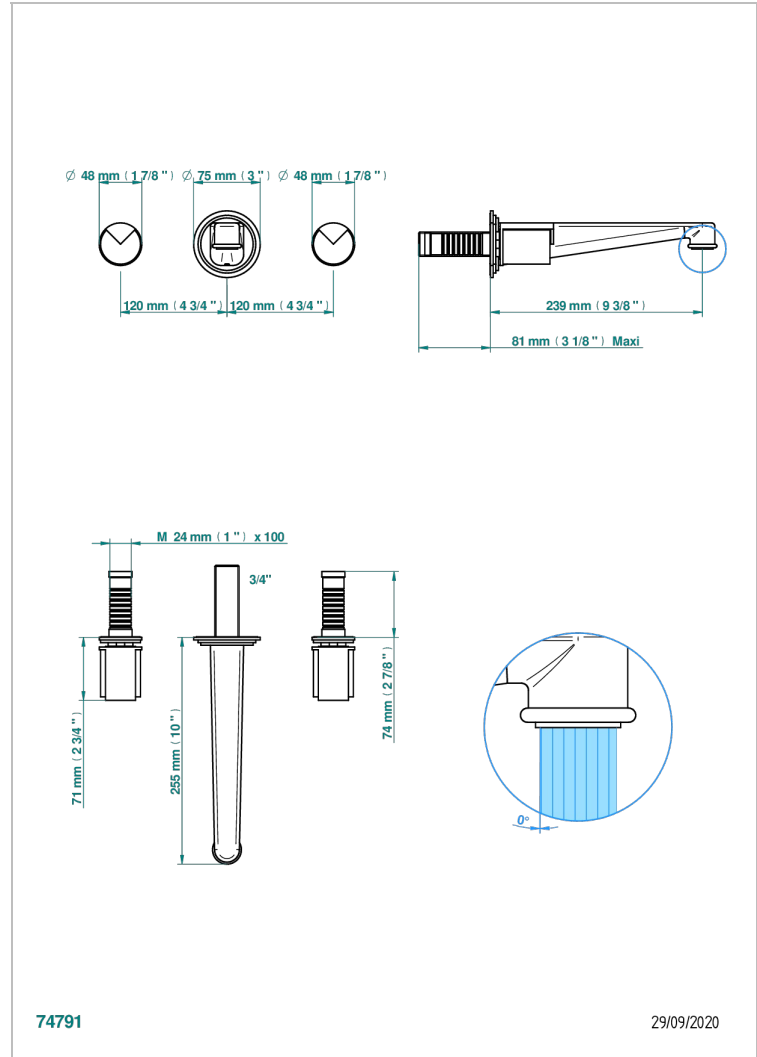

LE 9 NERO MARQUINA

G2I-40SGB

Garniture pour mélangeur de lavabo mural, bec super goliath

THG[®]
PARIS

CARACTÉRISTIQUES

- Le 9 Nero Marquina
- Garniture pour mélangeur de lavabo mural, bec super goliath

PRODUITS ASSOCIÉS

- Ref. G00-40AC Partie à encastrer pour mélangeur mural - version croisillons
- Ref. G00-40AM Partie à encastrer pour mélangeur mural - version manettes

FINITIONS DISPONIBLES

Chromé - A02
Chromé / doré - G02
Chromé mat - C02
Doré brillant - F01
Doré mat - F07
Laiton fumé naturel - A13

Nickel brillant - B01
Nickel mat - C01
Noir mat céramique - D30
Or pâle - F30
Or pâle mat - F31
Pvd blush - H62

Pvd blush mat - H60
Pvd couleur bronze brown - F33
Pvd couleur bronze brown - mat - F34
Pvd couleur doré - H52
Pvd couleur doré mat - H53
Pvd couleur laiton - H49