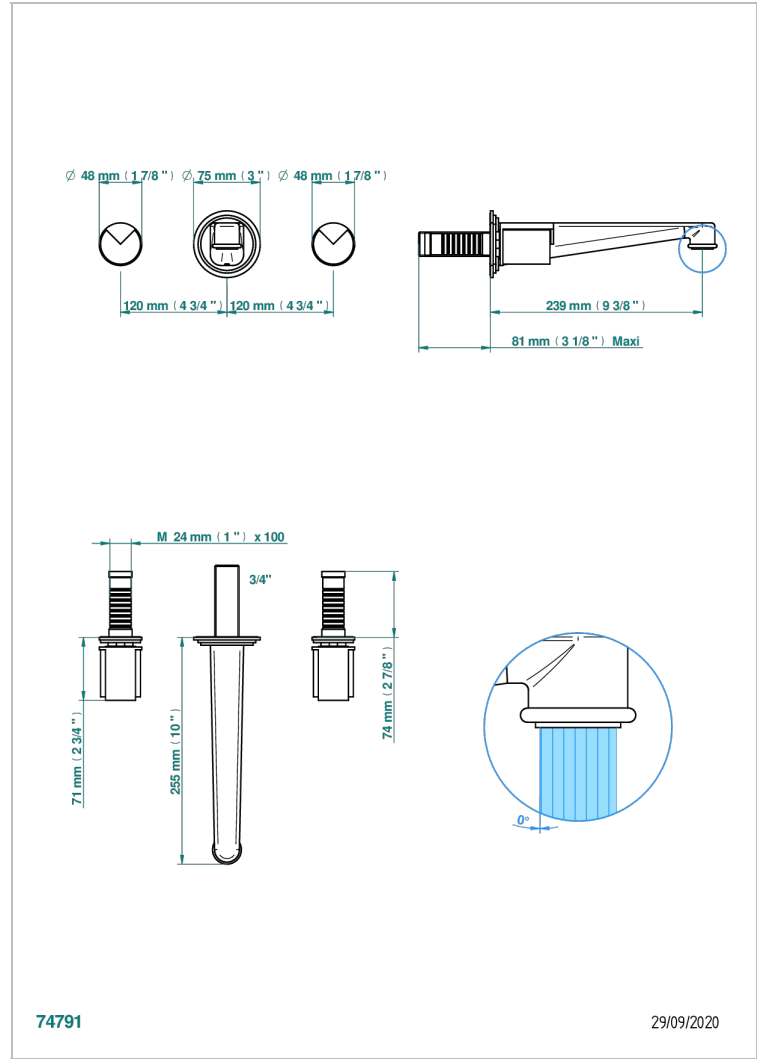

# LE 9 NERO MARQUINA

G2I-40SGB

Garniture pour mélangeur de lavabo mural, bec super goliath

THG<sup>®</sup>  
PARIS

## CARACTÉRISTIQUES

- Le 9 Nero Marquina
- Garniture pour mélangeur de lavabo mural, bec super goliath

## PRODUITS ASSOCIÉS

- Ref. G00-40AC Partie à encastrer pour mélangeur mural - version croisillons
- Ref. G00-40AM Partie à encastrer pour mélangeur mural - version manettes